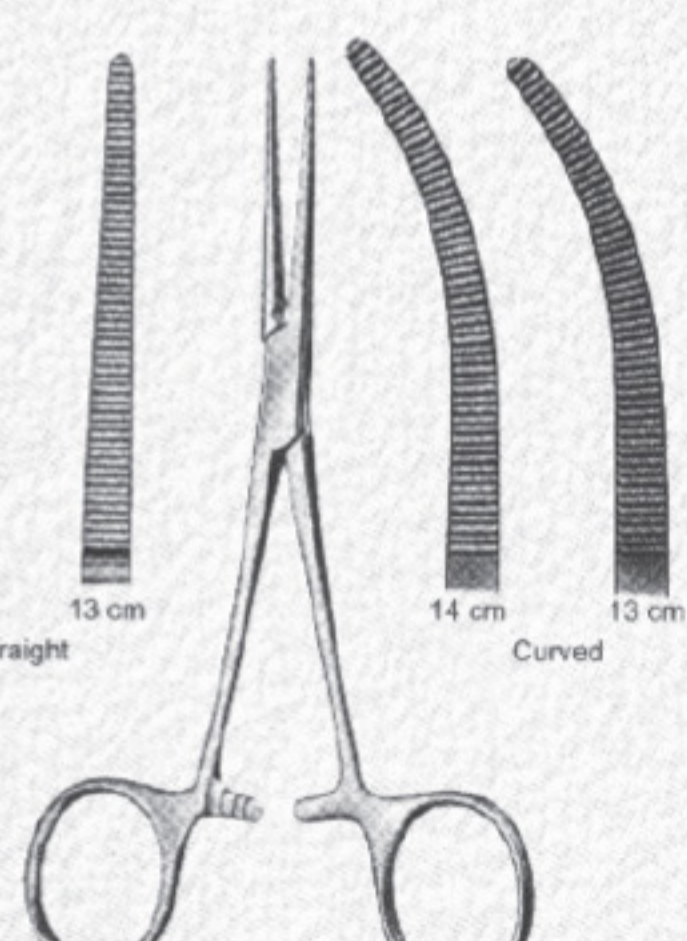

Haemostatic Forceps

786-435
Baby-Mosquito
10 cm

786-436
Micro-Halsted
12.5 cm

786-437
Halsted-Mosquito
12.5 cm

786-438
Baby-Mosquito
10 cm

786-439
Micro-Halsted
12.5 cm

786-440
Halsted-Mosquito
12.5 cm

786-441
Pean
12.5 cm, 5"

786-442
Pean
13 cm

Haemostatic Forceps

786-443
Baby-Crile (Pean)
14 cm

786-444
Crile
14 cm

786-445
Baby-Crile (Kocher)
14 cm

786-446
Crile (Kocher)
16 cm

786-447
Halsted
18,5 cm

786-448
Kocher

786-449
Halsted
18,5 cm

786-450
Baby-Mixer
18 cm