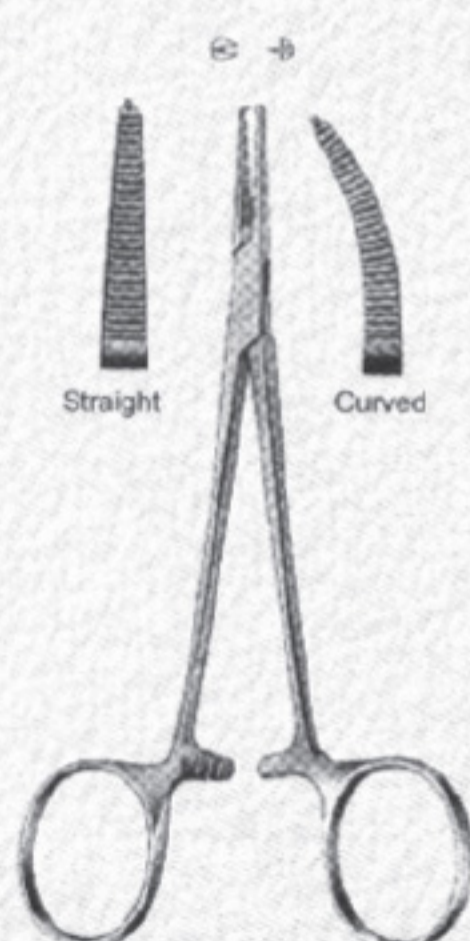

Haemostatic Forceps

786-435
Baby-Mosquito
10 cm

786-436
Micro-Halsted
12.5 cm

786-437
Halsted-Mosquito
12.5 cm

786-438
Baby-Mosquito
10 cm

786-439
Micro-Halsted
12.5 cm

786-440
Halsted-Mosquito
12.5 cm

786-441
Pean
12.5 cm, 5"

786-442
Pean
13 cm

Haemostatic Forceps

786-443
Baby-Crile (Pean)
14 cm

786-444
Crile
14 cm

786-445
Baby-Crile (Kocher)
14 cm

786-446
Crile (Kocher)
16 cm

786-447
Halsted
18,5 cm

786-448
Kocher

786-449
Halsted
18,5 cm

786-450
Baby-Mixer
18 cm