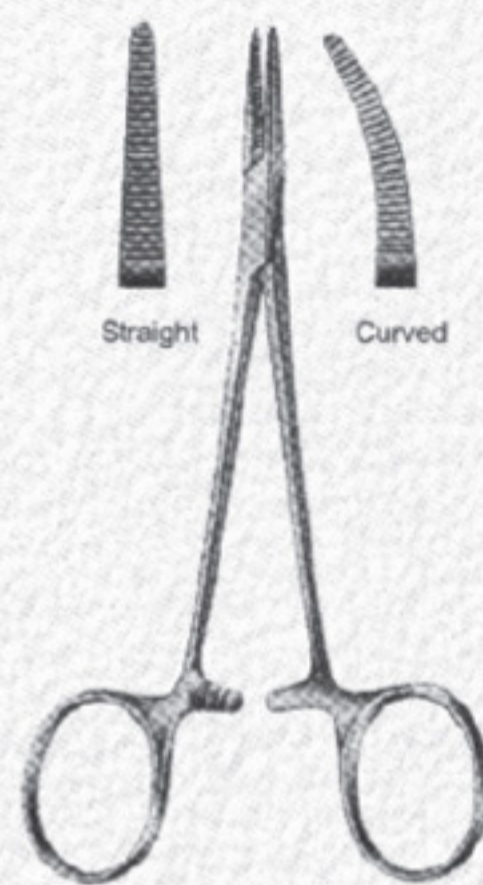

Haemostatic Forceps

786-435
Baby-Mosquito
10 cm

786-436
Micro-Halsted
12.5 cm

786-437
Halsted-Mosquito
12.5 cm

786-438
Baby-Mosquito
10 cm

786-439
Micro-Halsted
12.5 cm

786-440
Halsted-Mosquito
12.5 cm

786-441
Pean
12.5 cm, 5"

786-442
Pean
13 cm

Haemostatic Forceps

786-443
Baby-Crile (Pean)
14 cm

786-444
Crile
14 cm

786-445
Baby-Crile (Kocher)
14 cm

786-446
Crile (Kocher)
16 cm

786-447
Halsted
18,5 cm

786-448
Kocher

786-449
Halsted
18,5 cm

786-450
Baby-Mixer
18 cm