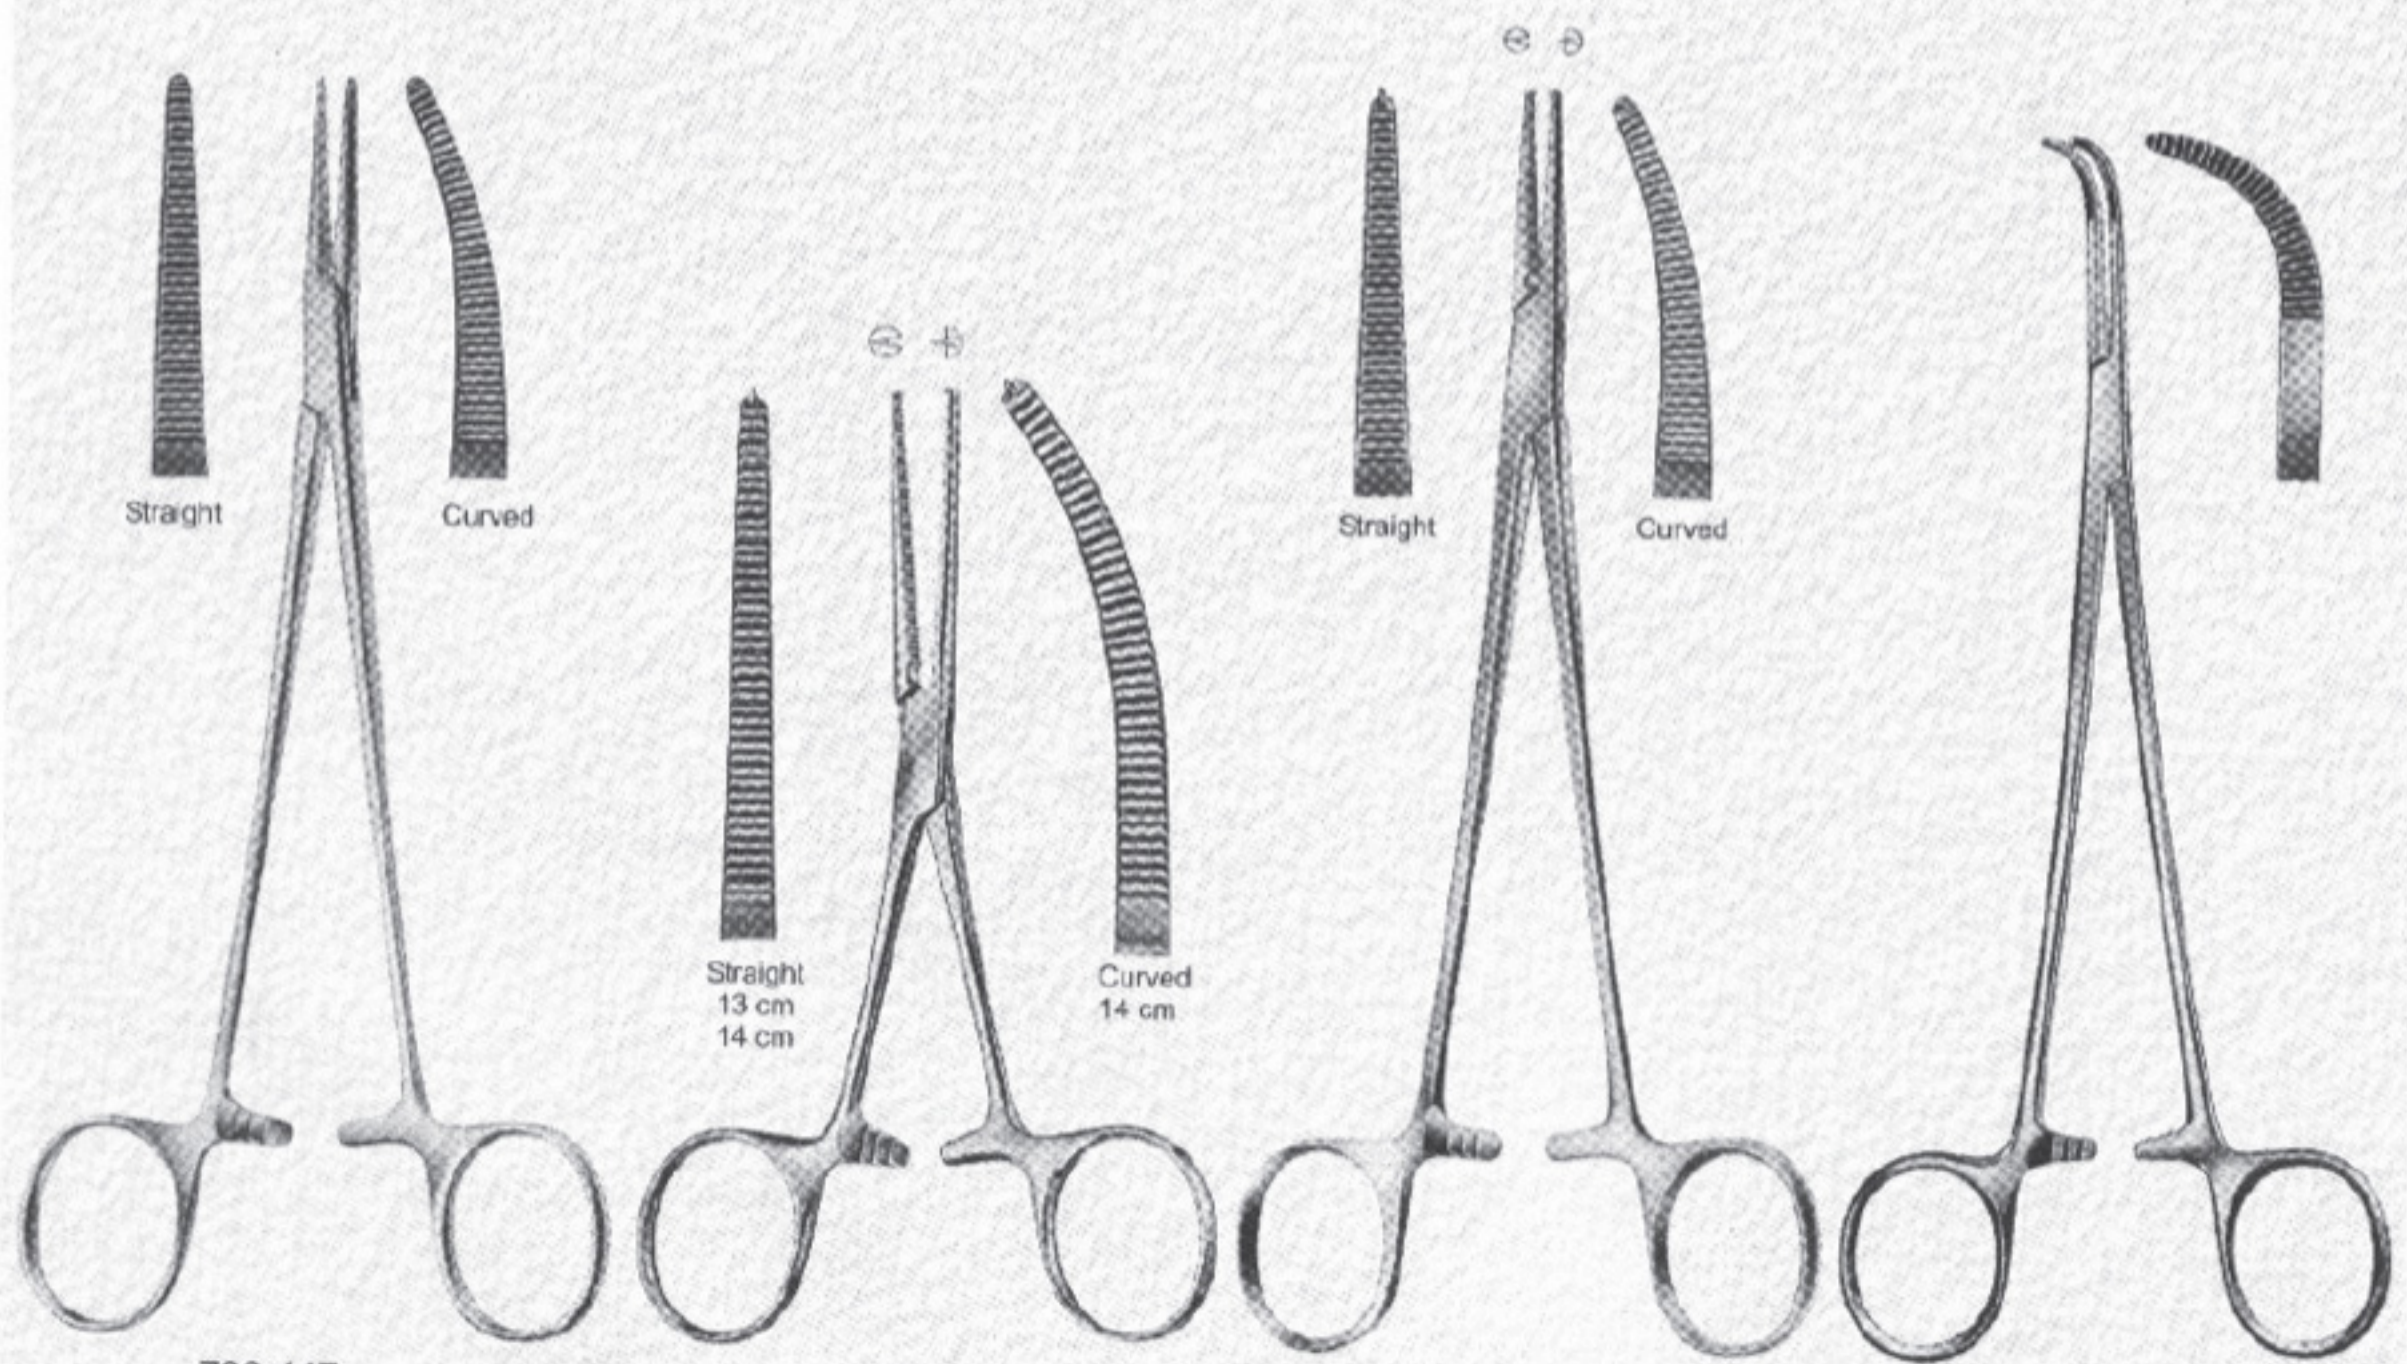

786-442
Pean
13 cm

Haemostatic Forceps

786-443
Baby-Crile (Pean)
14 cm

786-444
Crile
14 cm

786-445
Baby-Crile (Kocher)
14 cm

786-446
Crile (Kocher)
16 cm

786-447
Halsted
18,5 cm

786-448
Kocher

786-449
Halsted
18,5 cm

786-450
Baby-Mixer
18 cm