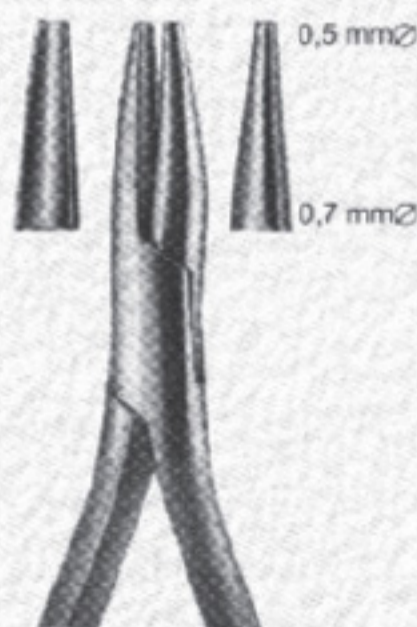

786-368
13 cm

786-369
Angle
12,5 cm

For wire up to

786-370
Andresen
13 cm

786-371
13,5 cm

786-372
Schwarz
13,5 cm

786-373
Fischer
13 cm

Pliers For Orthodontics & Prosthetics

786-374
Aderer
12 cm

786-375
Aderer-Heavy
12 cm

786-376
Tweed
14.5 cm

786-377
O'Brien
13.5 cm

786-378
Wire bending pliers
12.5 cm

786-379
Adams
12.5 cm

786-381
Young
14 cm

786-380
Frevert
12.5 cm

786-382
Clasp forming
14 cm