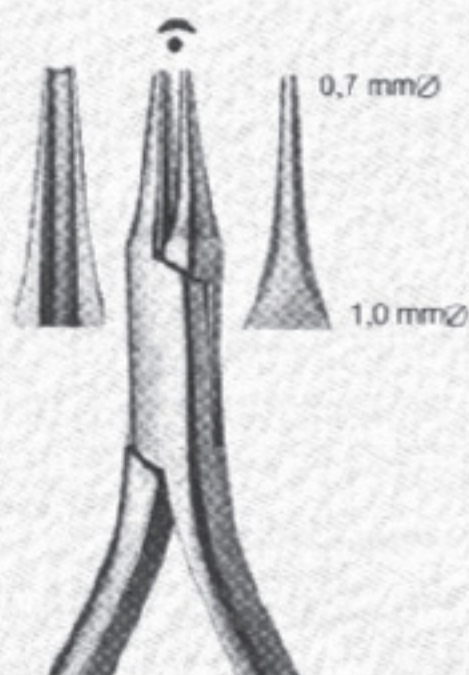

786-354
14 cm

786-355
14 cm

786-356
14 cm

786-357
Serrated Jaws
12 cm

786-358
How
14,5 cm

786-359
How-angled
14,5 cm

786-360
Arrow clasp forming
12 cm

786-361
Arrow clasp forming
12 cm

786-368
13 cm

786-369
Angle
12,5 cm

For wire up to

786-370
Andresen
13 cm

786-371
13,5 cm

786-372
Schwarz
13,5 cm

786-373
Fischer
13 cm

Pliers For Orthodontics & Prosthetics

786-374
Aderer
12 cm

786-375
Aderer-Heavy
12 cm

786-376
Tweed
14.5 cm

786-377
O'Brien
13.5 cm

786-378
Wire bending pliers
12.5 cm

786-379
Adams
12.5 cm

786-381
Young
14 cm

786-380
Frevert
12.5 cm

786-382
Clasp forming
14 cm