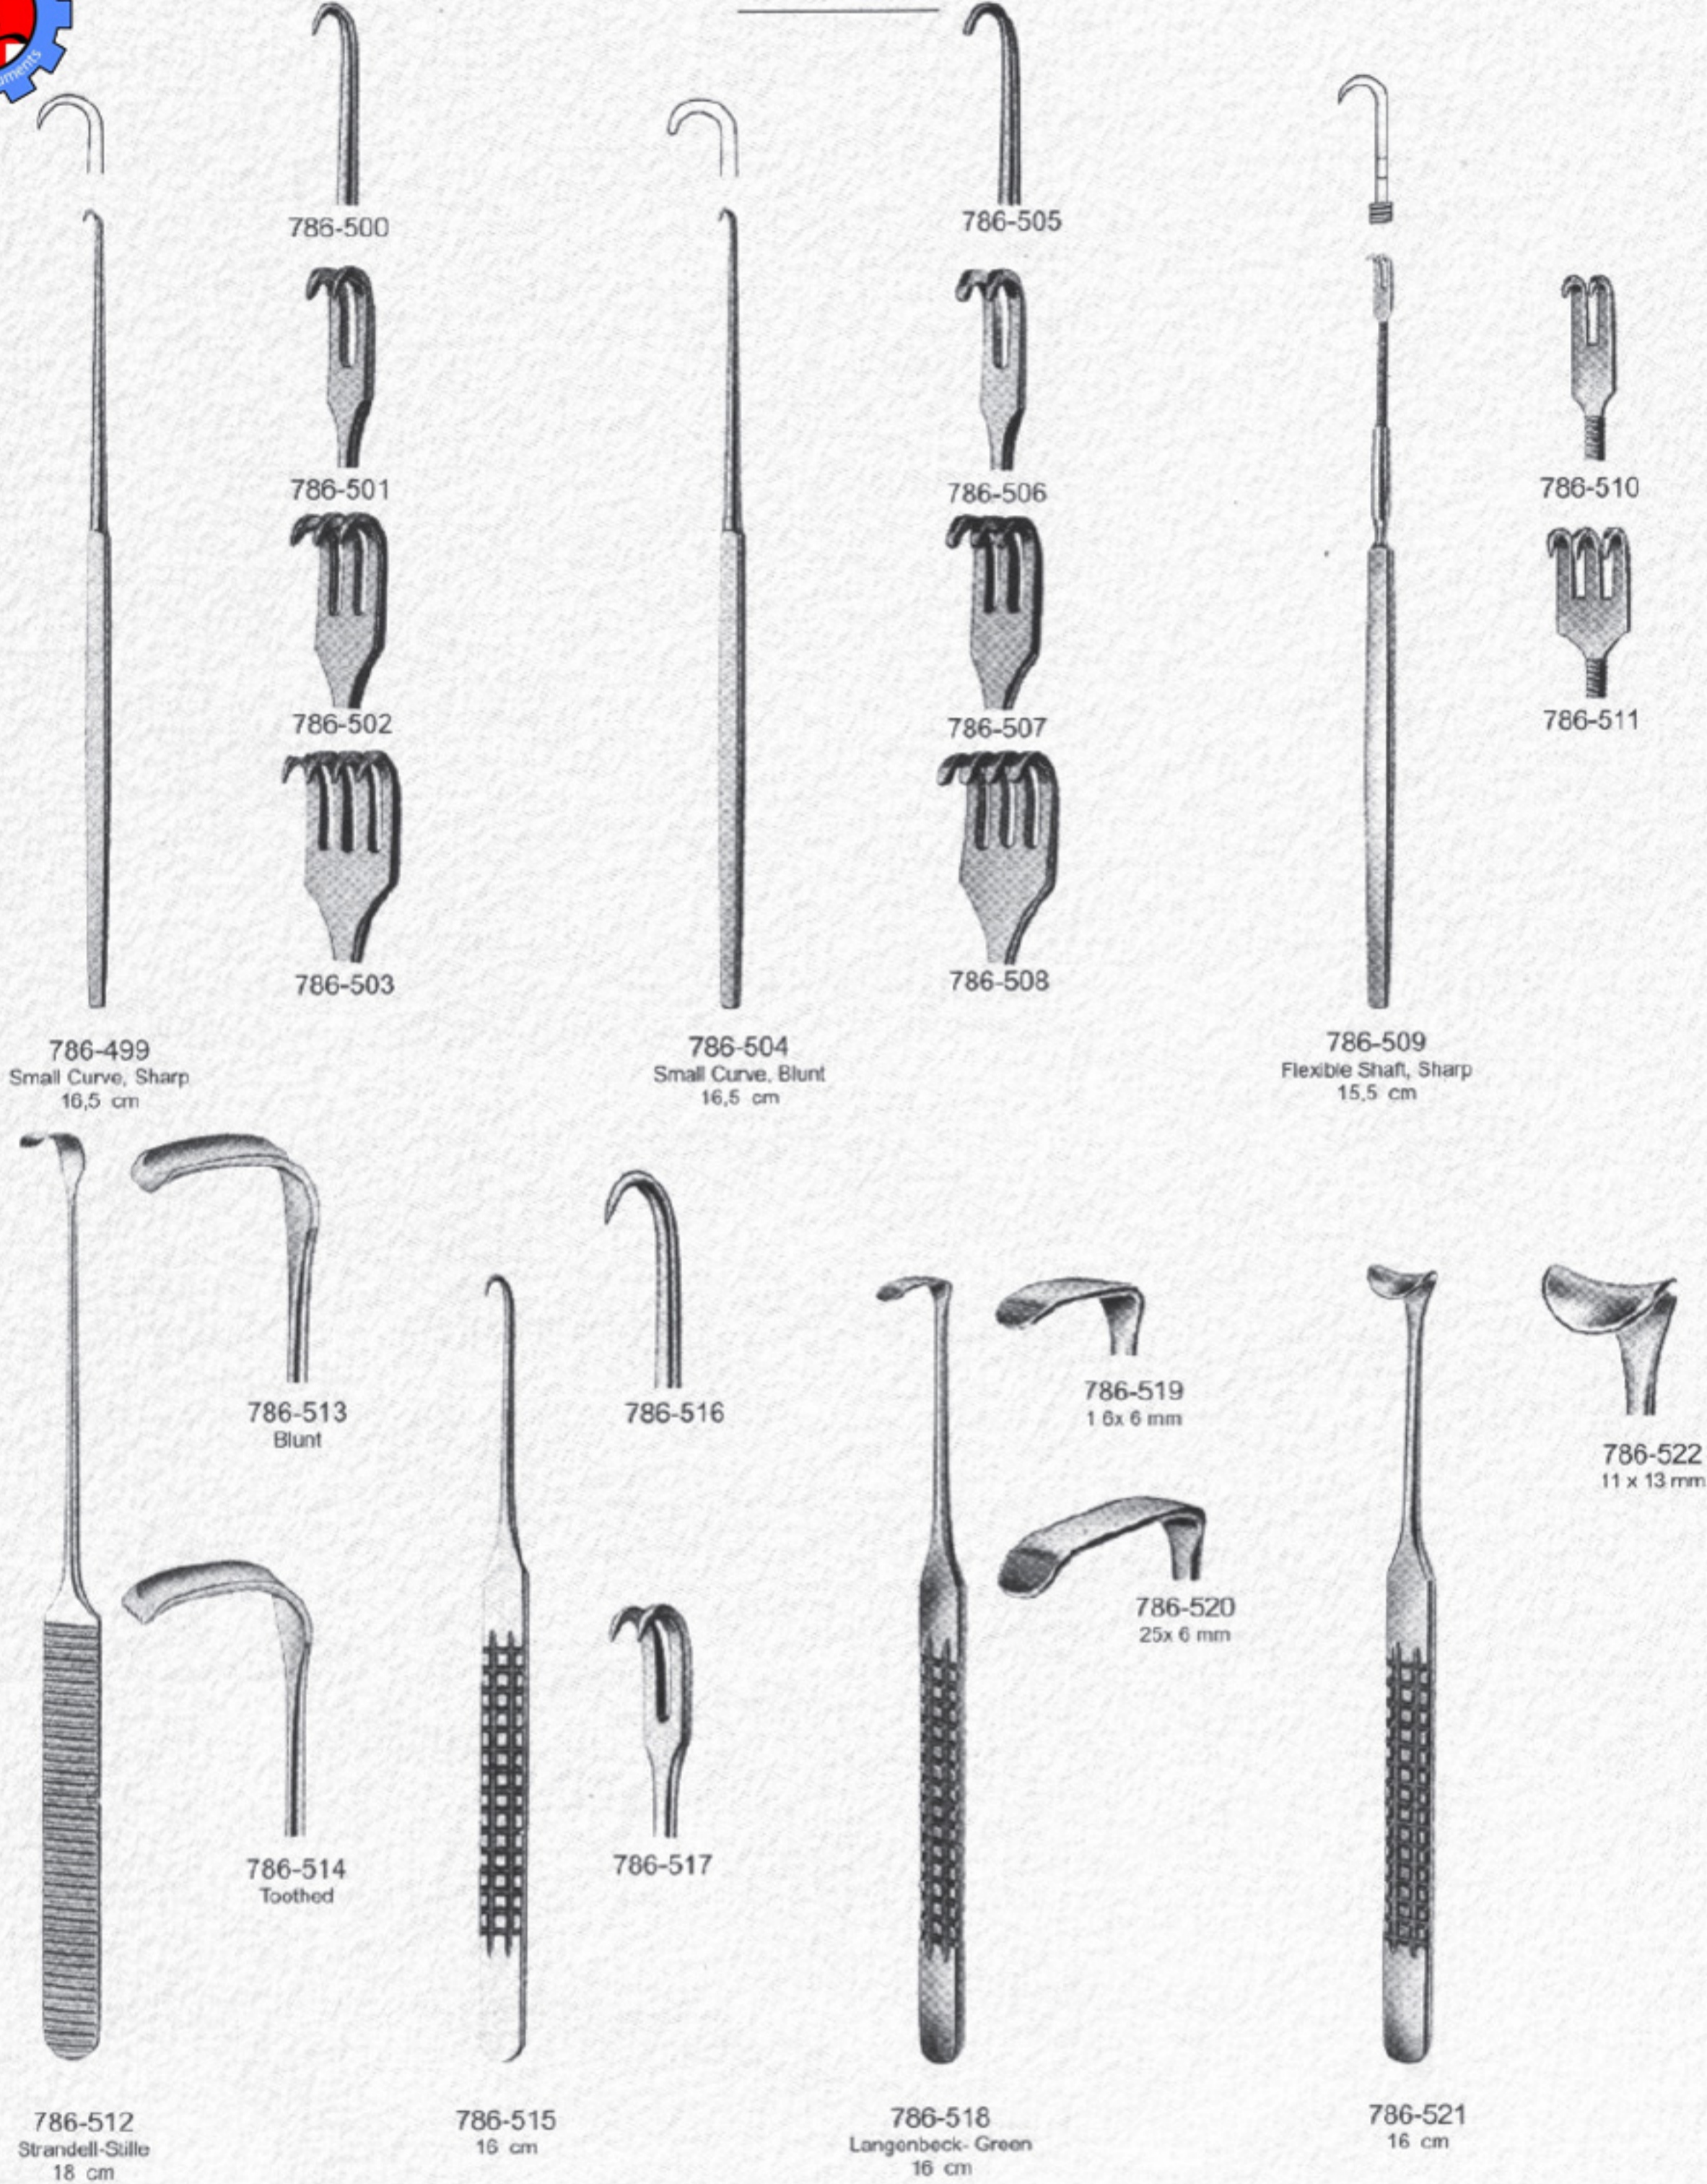

## Retractors

24 x 16 mm  
28 x 16 mm

786-524  
Farabeuf  
15 cm

786-529  
Langenbeck  
23 cm

786-525  
Roux - Set  
16,5 cm  
Consisting of :  
786-526 19 x 22 mm  
23 x 30 mm  
786-527 25 x 26 mm  
28 x 38 mm  
786-528 28 x 29 mm  
33 x 45 mm

28 mm  
38 mm  
45 mm

786-532  
Kocher-Langenbeck  
21,5 cm

## Cheek Retractors