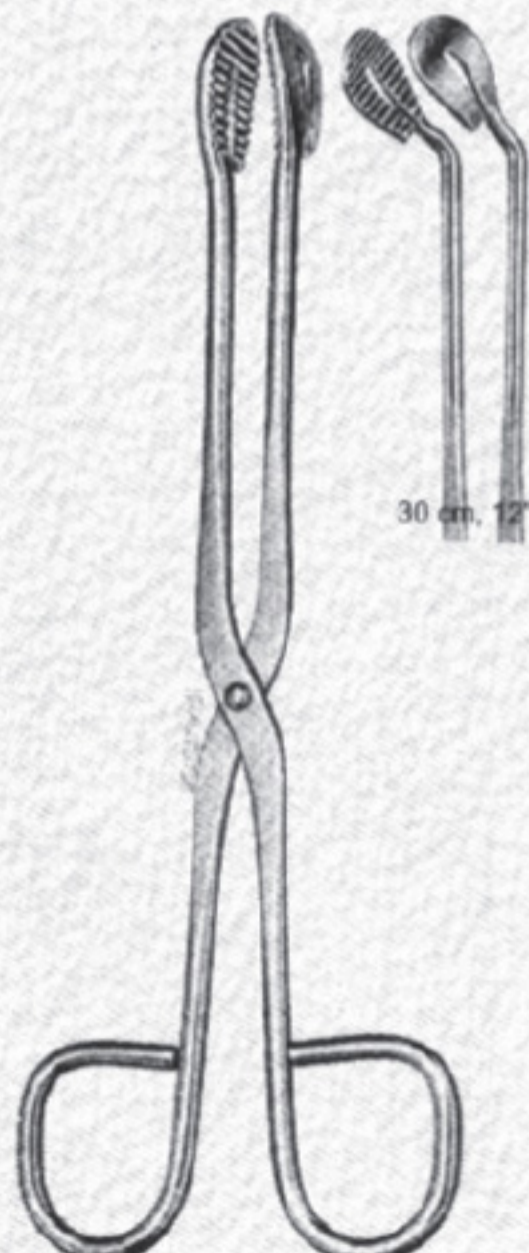

Towel Clamps

Sterilizing Forceps for Sterile Instruments

786-472
Backhaus

786-473
Backhaus

786-474
Backhaus-Kocher
13.5 cm

786-476
Cheattle
28 cm

786-477
20 cm

786-478
20 cm, 8"
30 cm, 12"

786-479
Rogge
23.5 cm