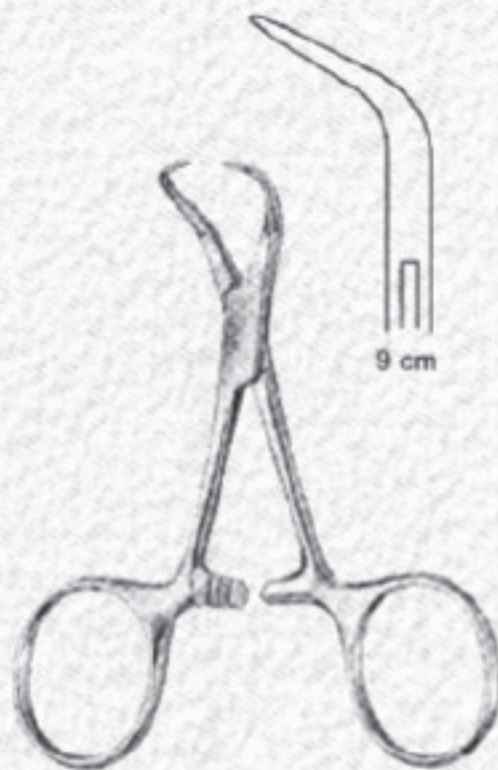

Towel Clamps

Sterilizing Forceps for Sterile Instruments

786-472
Backhaus

786-473
Backhaus

786-474
Backhaus-Kocher
13.5 cm

786-476
Cheattle
28 cm

786-477
20 cm

786-478
20 cm, 8"
30 cm, 12"

786-479
Rogge
23.5 cm