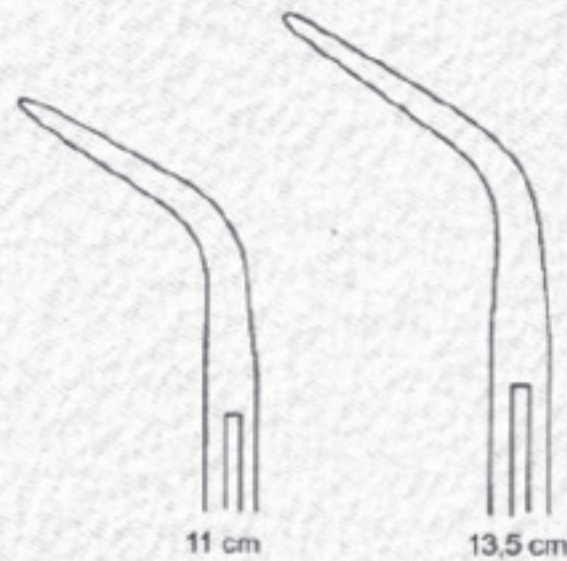

Towel Clamps

Sterilizing Forceps for Sterile Instruments

786-472
Backhaus

786-473
Backhaus

786-474
Backhaus-Kocher
13.5 cm

786-476
Cheattle
28 cm

786-477
20 cm

786-478
20 cm, 8"
30 cm, 12"

786-479
Rogge
23.5 cm