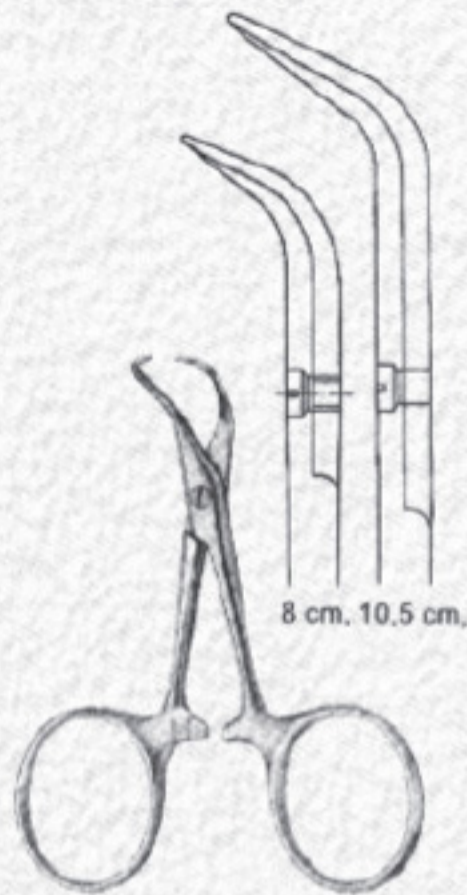

Towel Clamps

Sterilizing Forceps for Sterile Instruments

786-472
Backhaus

786-473
Backhaus

786-474
Backhaus-Kocher
13.5 cm

786-476
Cheattle
28 cm

786-477
20 cm

786-478
20 cm, 8"
30 cm, 12"

786-479
Rogge
23.5 cm