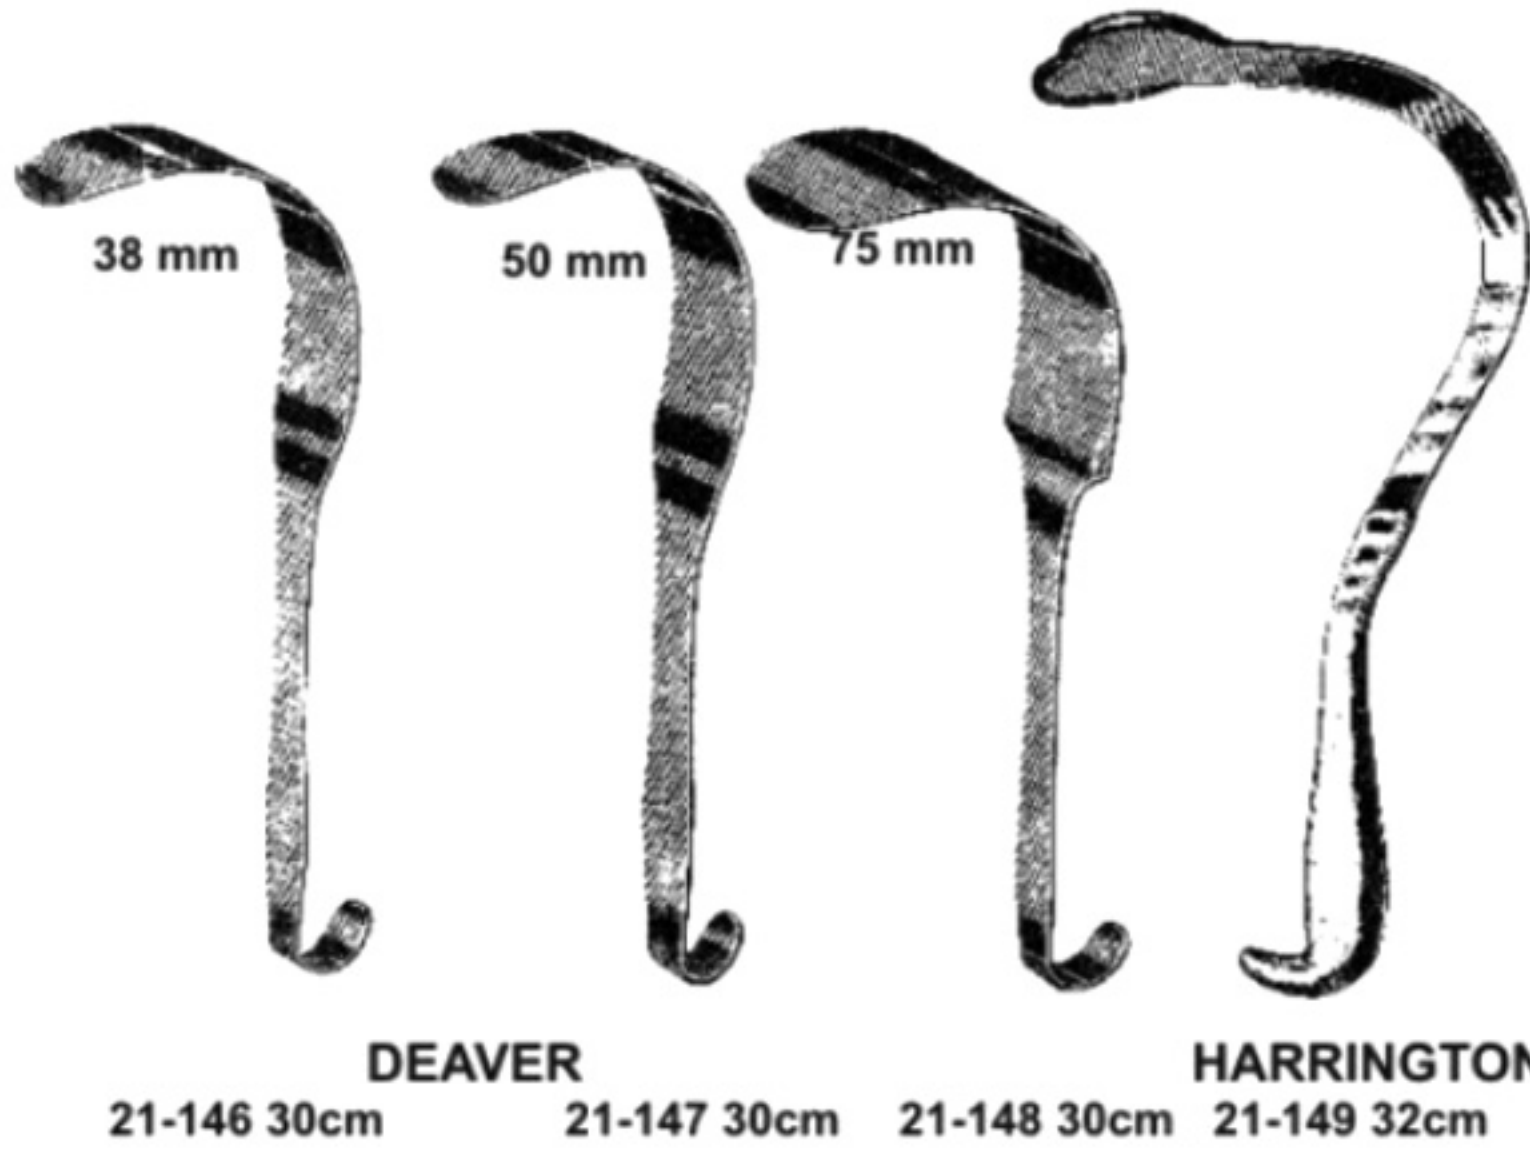

RAMPLEY
19-1030 18cm
19-1032 25cm

RAMPLEY
19-1040 18cm
19-1042 25cm

GENERAL INSTRUMENTS RETRACTORS

FARABEU
21-100 12cm
21-102 15cm

PARKER
21-110 13.5cm

U. S. ARMY
21-120 21cm

ROUX
21-130 Set
21-132 14cm
21-134 15cm
21-136 16cm

DEAVER
21-140 18cm 21-141 21.5cm 21-142 23cm 21-143 30cm 21-144 33cm 21-145 36cm

GENERAL INSTRUMENTS RETRACTORS

GENERAL INSTRUMENTS

RETRACTORS

KOCHER
22cm

21-170

21-171

21-172

21-173

21-174

21-175

21-176

21-177

21-178

21-179

VOLKMAN
21.5cm