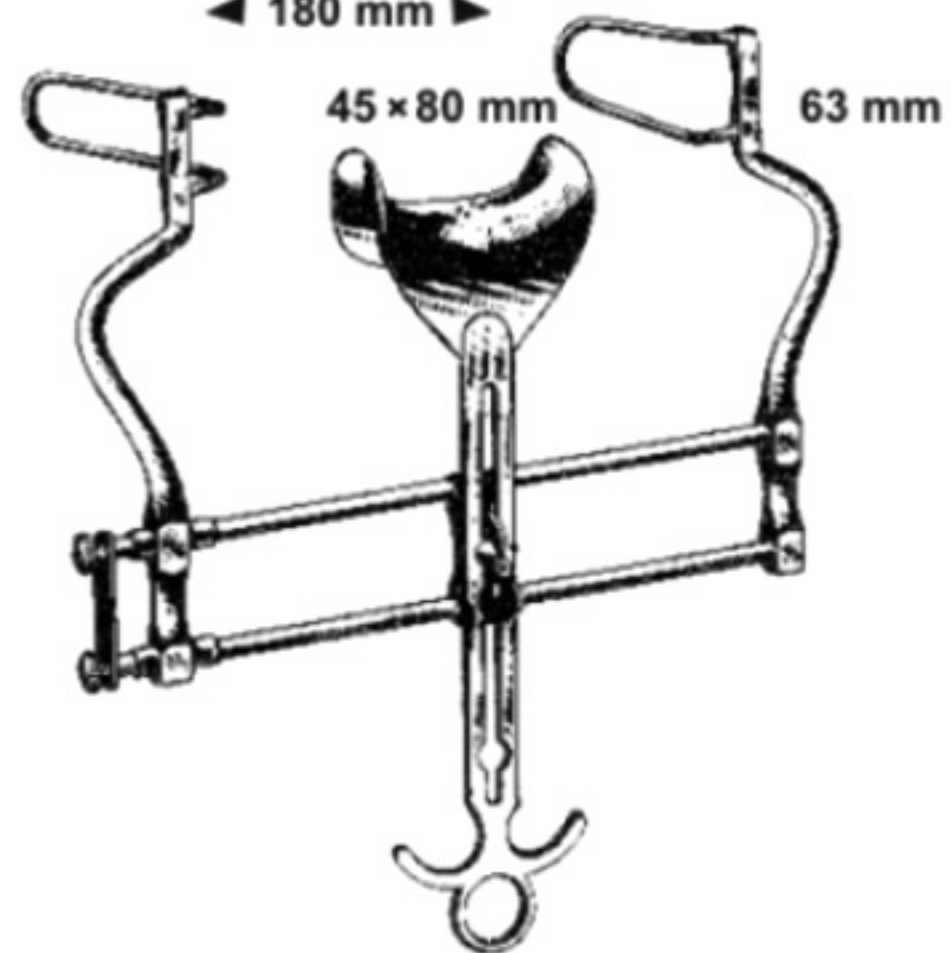

MILLIGAN
21-430 13cm

JANSEN
21-440 10cm

GELPI
21-450 18cm

GENERAL INSTRUMENTS RETRACTORS

◀ 75 mm ▶

MAYO-ADAMS
21-460
21-462 W/CENTRE BLADE

COLLIN
21-470
21-472 W/CENTRE BLADE

◀ 100 mm ▶

RIGBY
21-480 18cm

◀ 140 mm ▶

GOSSET
21-490

◀ 180 mm ▶

BALFOUR
21-500

GENERAL INSTRUMENTS

PROBES

23-100 11.5cm 23-110 23-120 12.5cm
 23-101 12.5cm 23-111 23-122 14 cm
 23-102 14 cm 23-112 23-124 16 cm
 23-103 16 cm 23-113
 23-104 18 cm 23-114
 23-105 20 cm 23-115
 23-106 25 cm 23-116