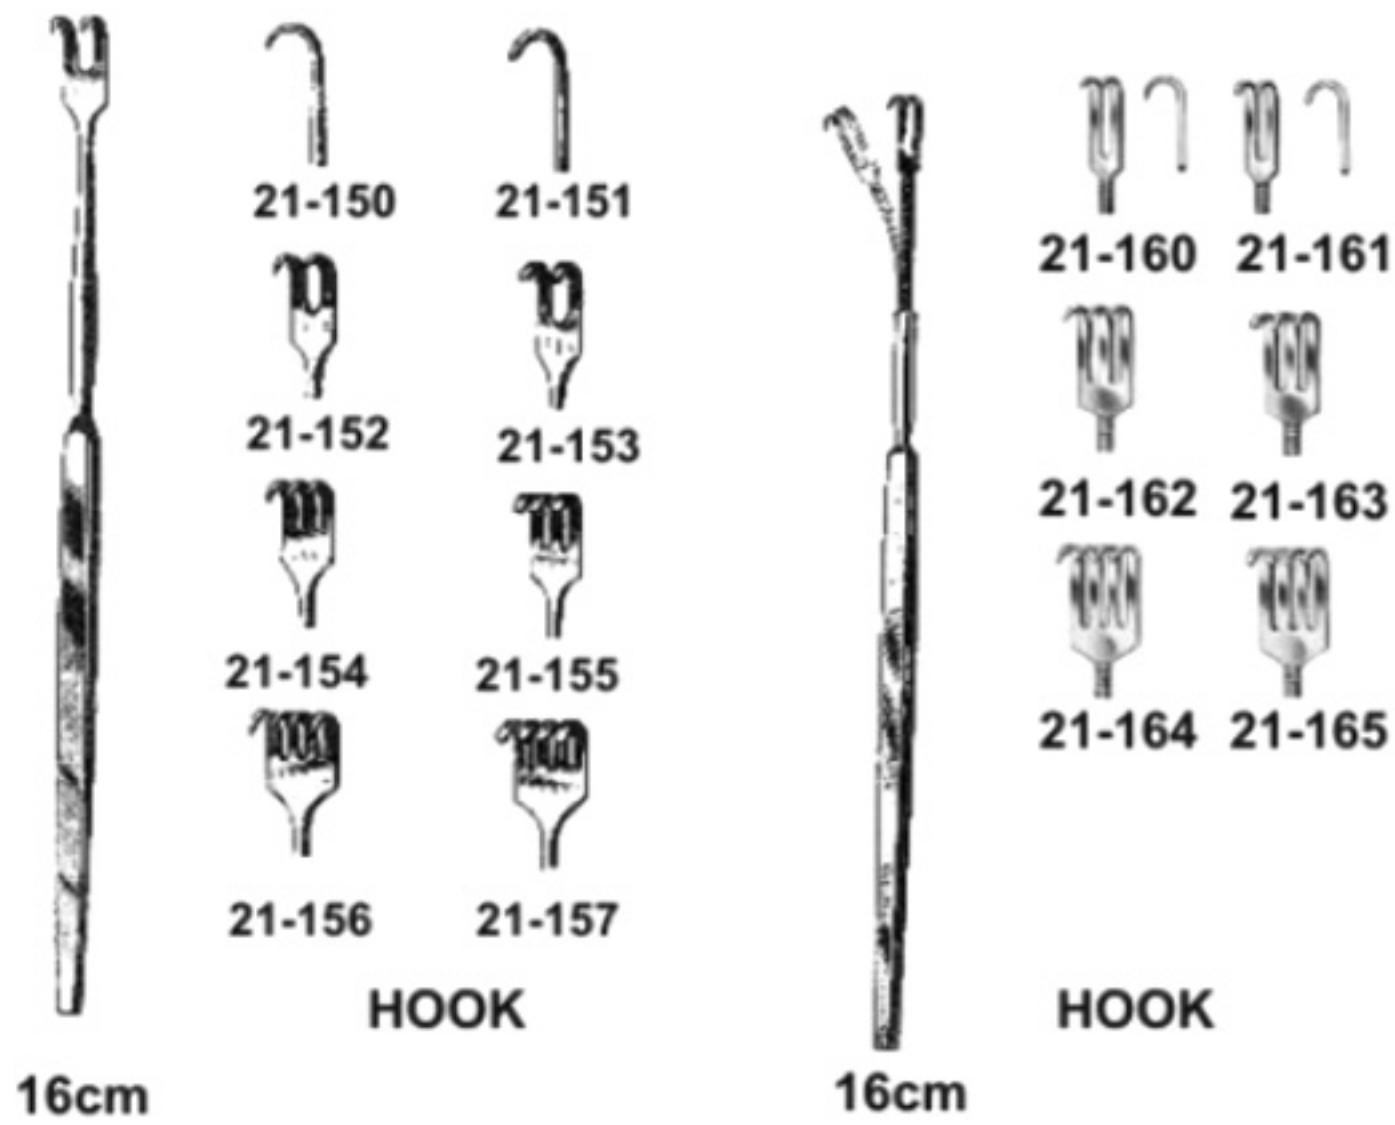

GENERAL INSTRUMENTS

DRESSING AND SPONGE FORCEPS

19-960 26cm

BOZEMAN
19-962 26cm

BOZEMAN-DOUGLAS
19-970 26cm

EMMET
19-980 23cm

BALLENGER 18cm
STR CUR
19-990 SMOOTH 19-992
19-1000 SERRATED 19-1002
FOERSTER 25cm
19-1010 SMOOTH 19-1012
19-1020 SERRATED 19-1022

RAMPLEY
19-1030 18cm
19-1032 25cm

RAMPLEY
19-1040 18cm
19-1042 25cm

GENERAL INSTRUMENTS RETRACTORS

FARABEU
21-100 12cm
21-102 15cm

PARKER
21-110 13.5cm

U. S. ARMY
21-120 21cm

ROUX
21-130 Set
21-132 14cm
21-134 15cm
21-136 16cm

DEAVER
21-140 18cm 21-141 21.5cm 21-142 23cm 21-143 30cm 21-144 33cm 21-145 36cm

GENERAL INSTRUMENTS RETRACTORS

GENERAL INSTRUMENTS

RETRACTORS

KOCHER
22cm

21-170

21-171

21-172

21-173

21-174

21-175

21-176

21-177

21-178

21-179

VOLKMAN
21.5cm