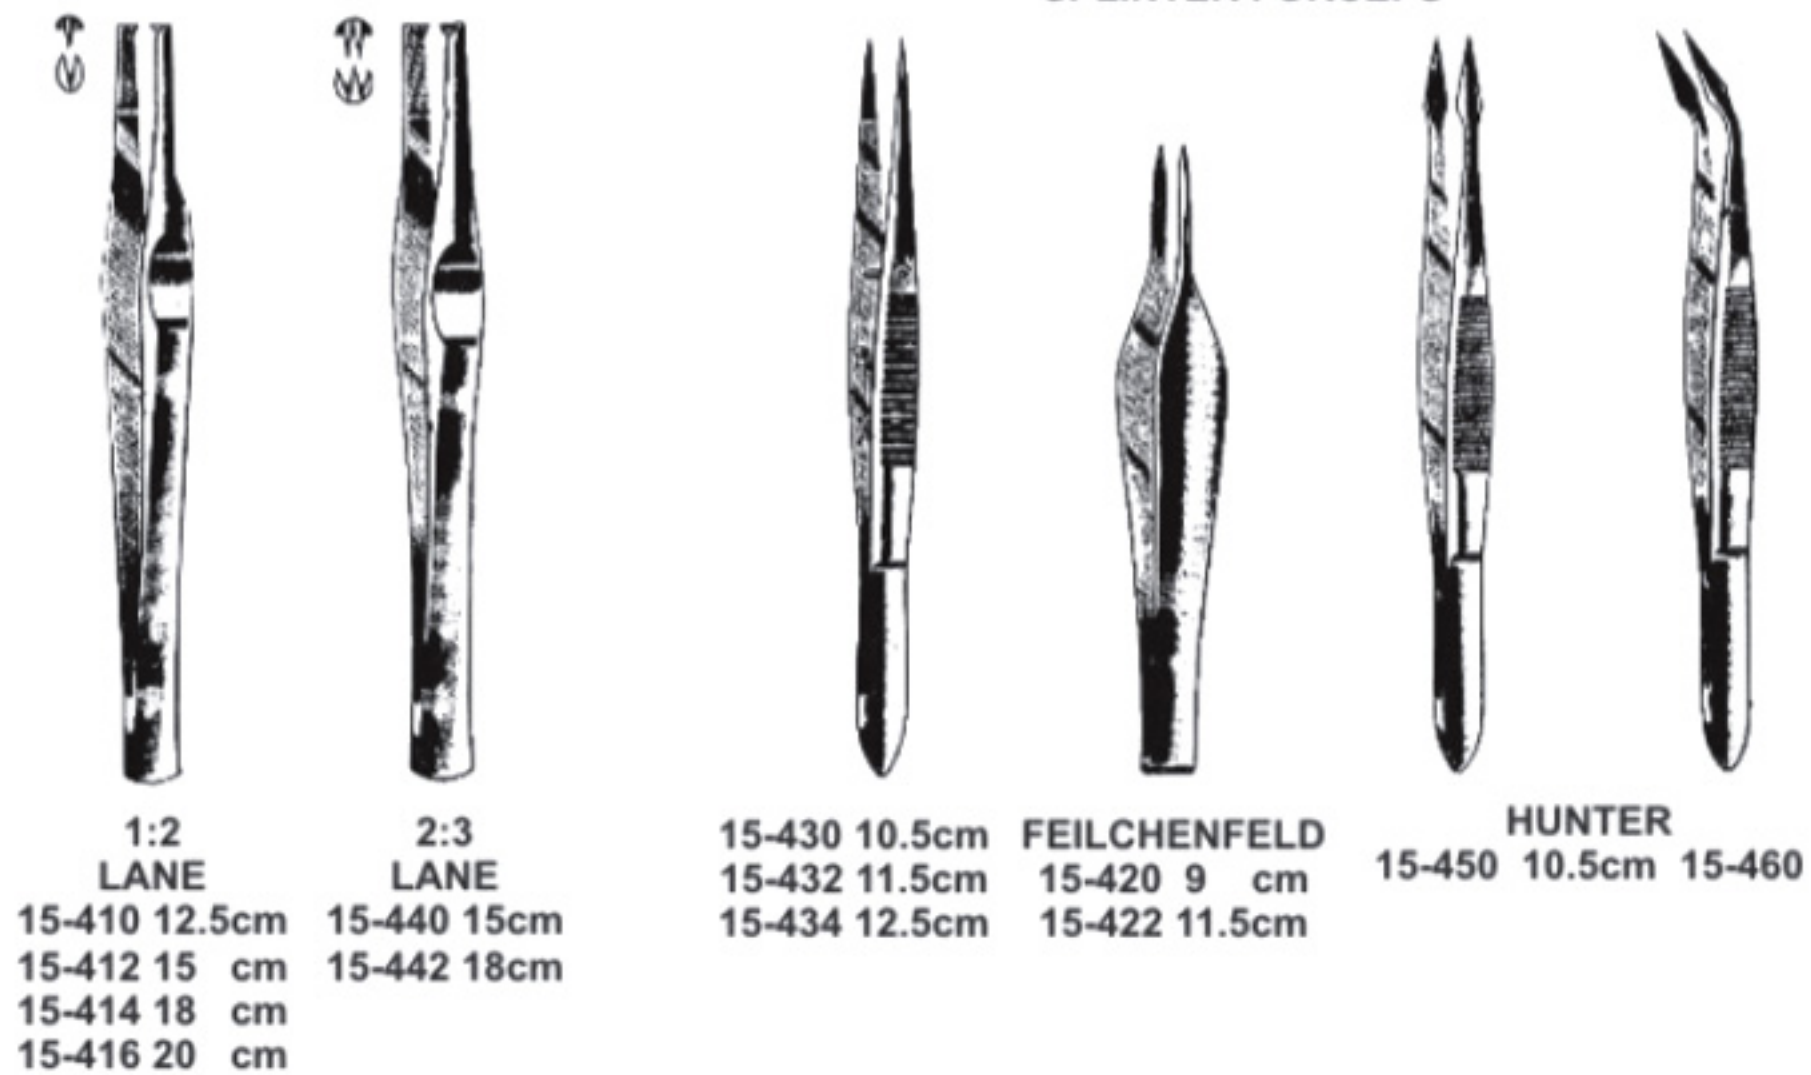

SPLINTER FORCEPS