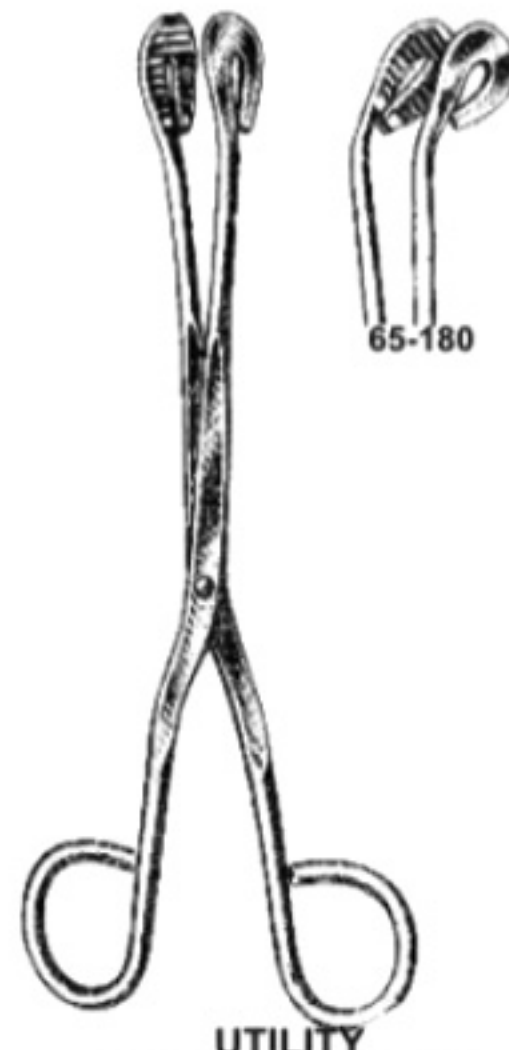

STERILIZATION STERILIZING FORCEPS

CHEATLE
65-100 27cm

CHEATLE
65-110 27cm

CHEATLE
65-120 28cm

LONDON PATT
65-130 28cm

HARRISON
65-140 25cm
65-142 30cm
65-144 36cm
65-146 46cm

65-150 20cm
65-152 30cm

DAVIS
65-160 16cm
65-162 20cm
65-164 24cm

UTILITY
65-170 20cm 65-180
65-172 28cm 65-182