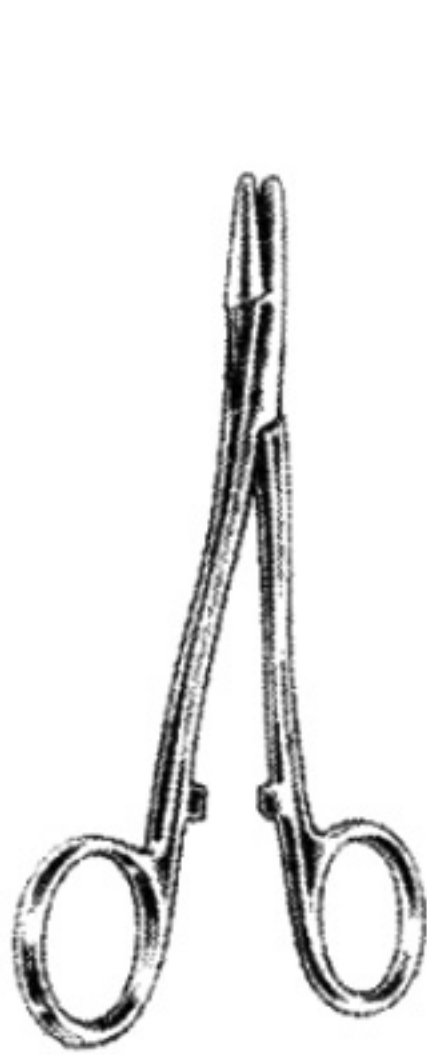

CRILE-WOOD
25-140 15cm

SUTURE NEEDLE HOLDERS