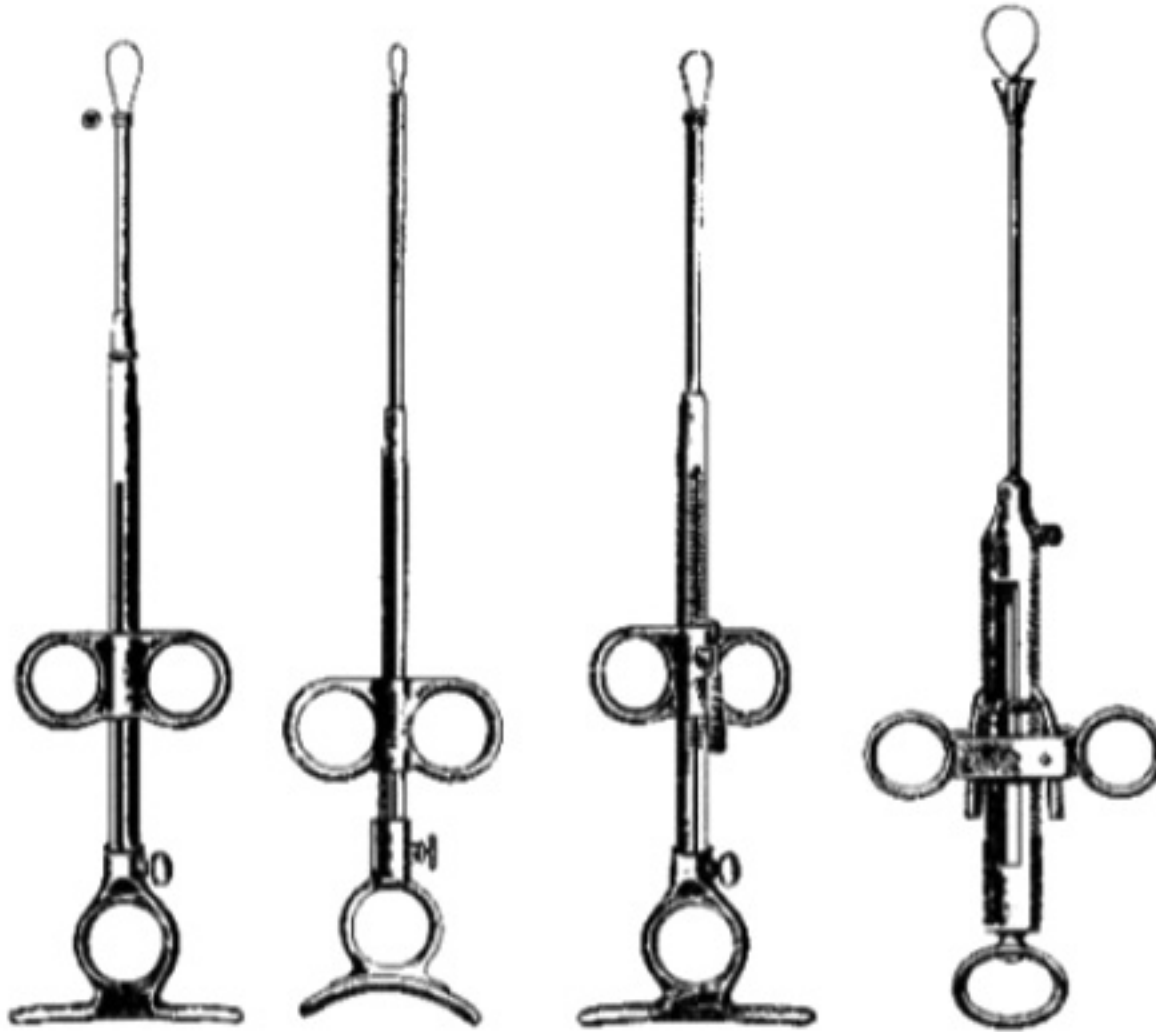

TONSIL

TONSIL

SNARES

EVES
45-200 28cm

EVES
45-210 28cm

EVES
45-220 28cm

BRUENING
45-230 28cm

PUNCH FORCEPS

HARTMANN
45-240 13mm
45-242 15mm
45-244 17mm

GUILLOTINES

94

SLUDER-BLEENGER
45-250 SET
45-252 Fig 1
45-254 Fig 2
45-256 Fig 3