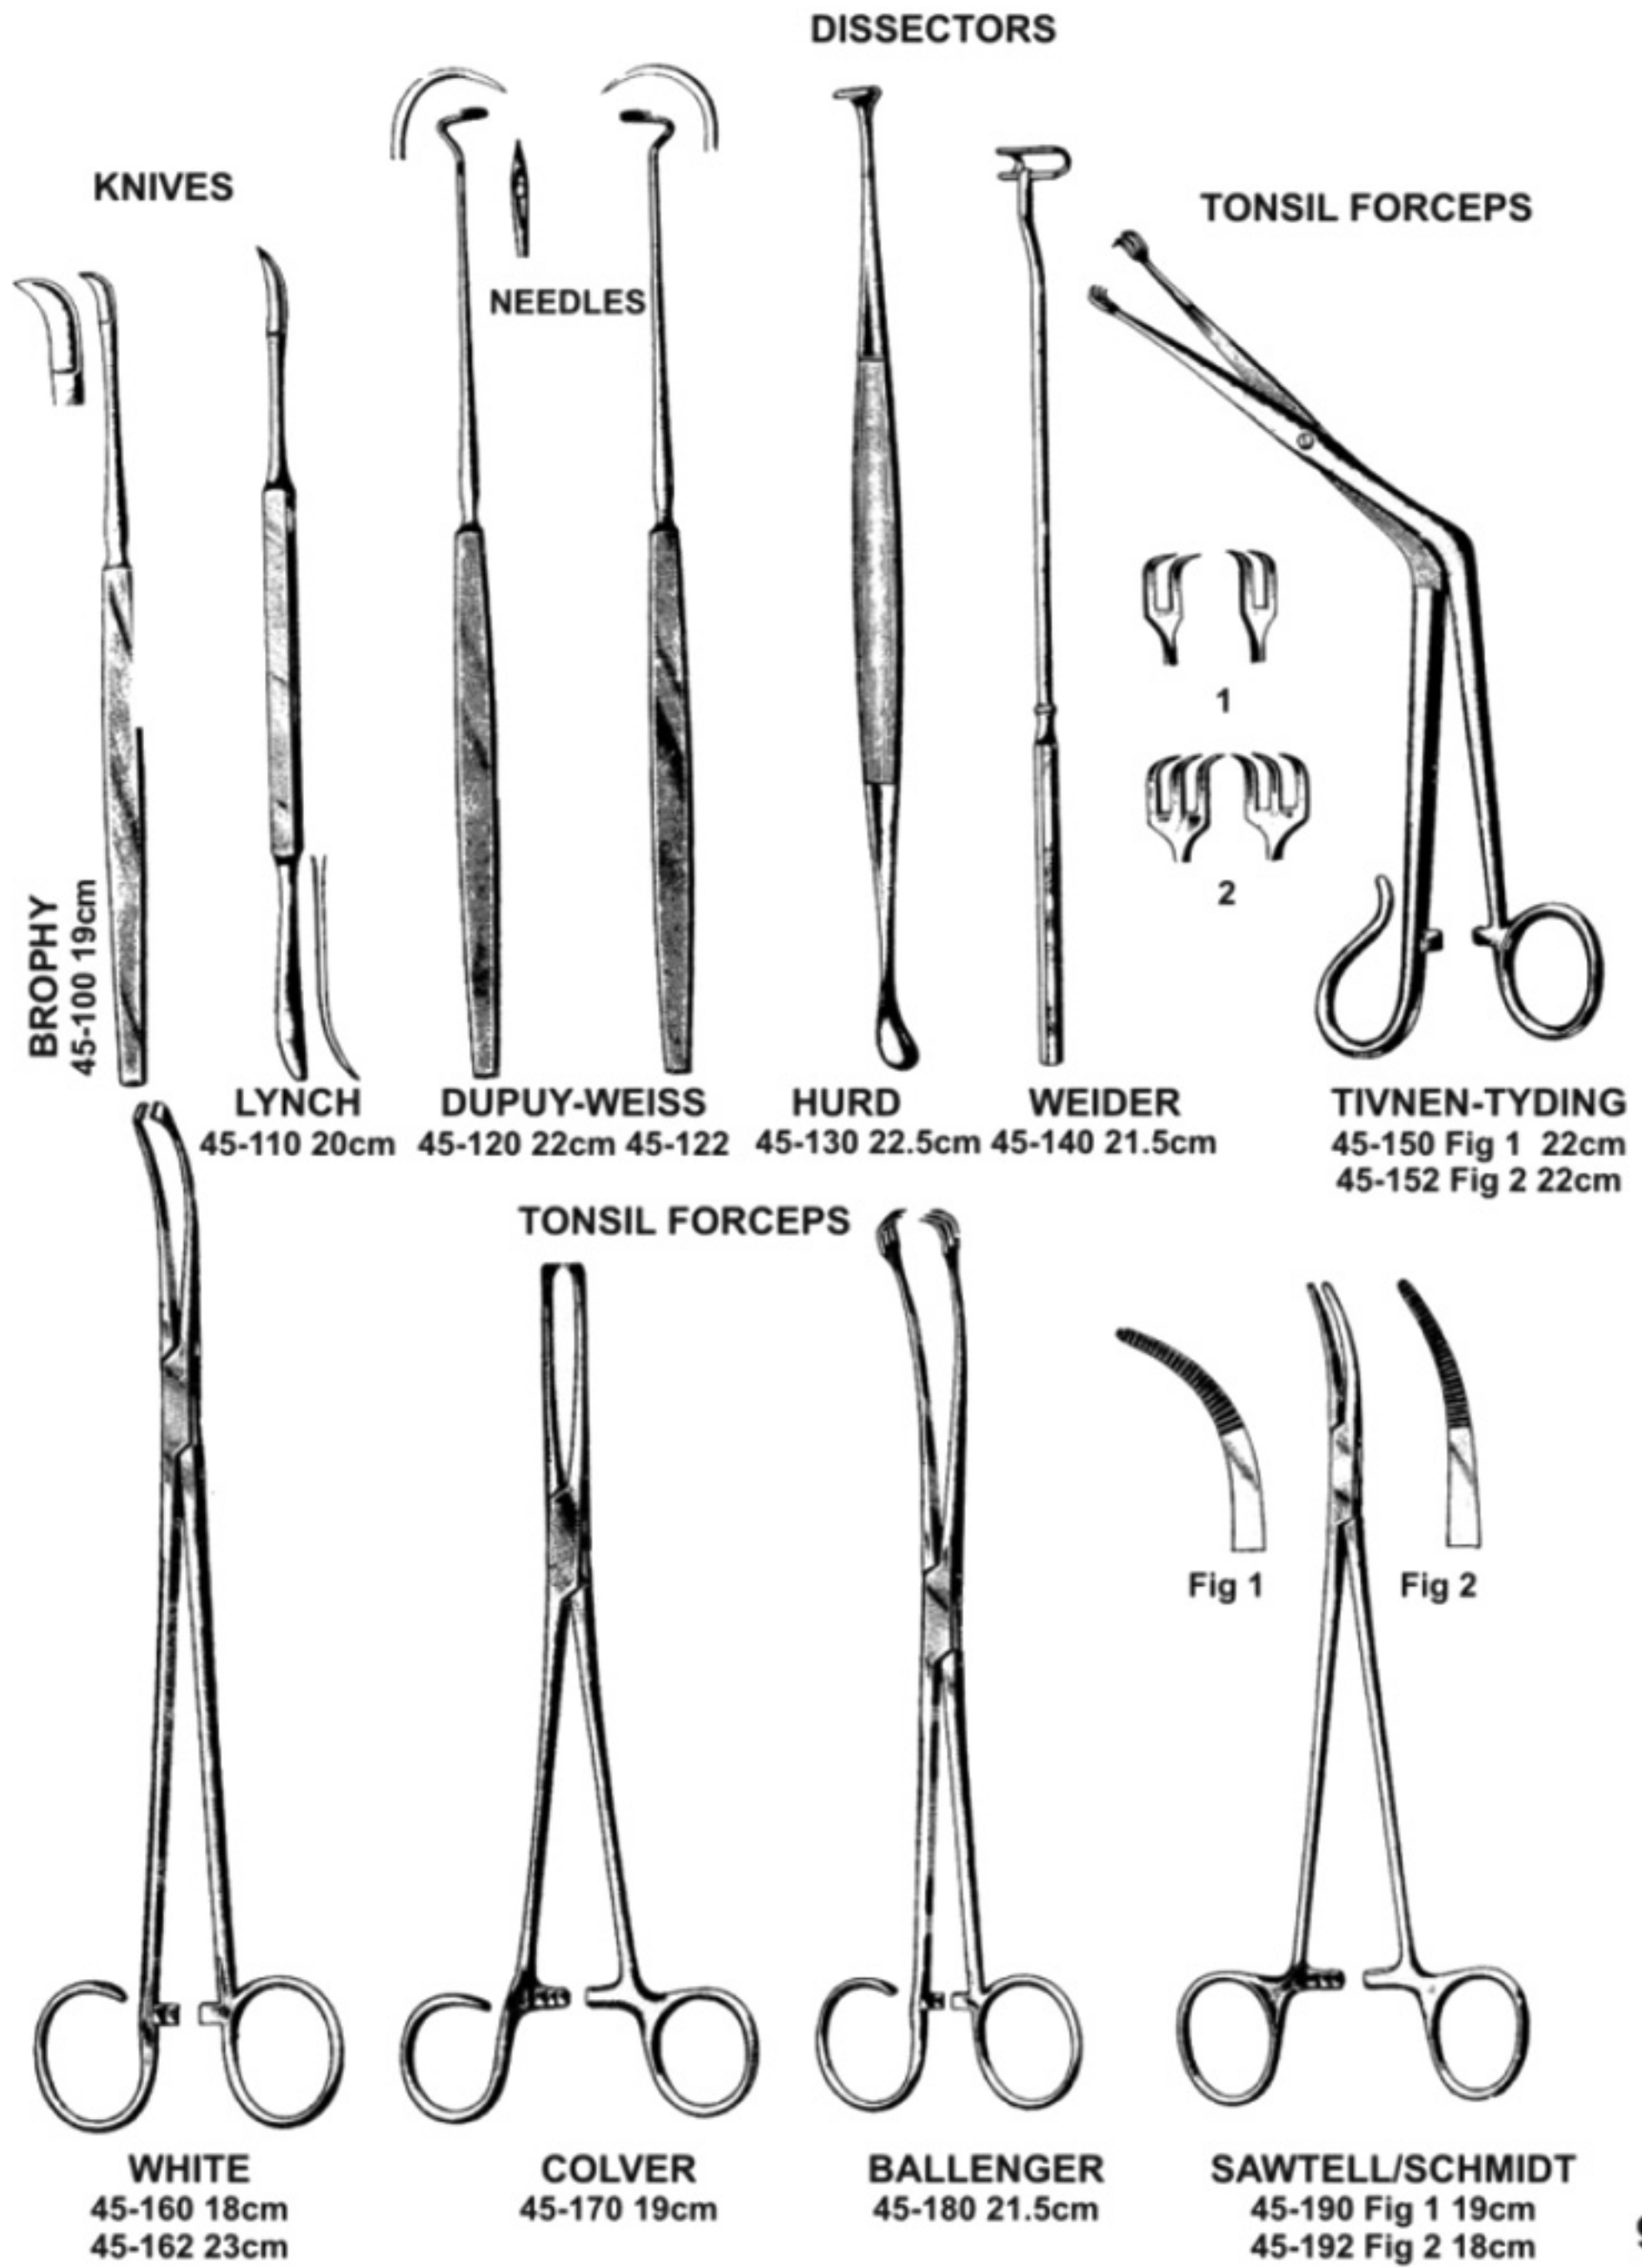

TONSIL

TONSIL

SNARES

EVES
45-200 28cm

EVES
45-210 28cm

EVES
45-220 28cm

BRUENING
45-230 28cm

PUNCH FORCEPS

HARTMANN
45-240 13mm
45-242 15mm
45-244 17mm

GUILLOTINES

94

SLUDER-BLEENGER
45-250 SET
45-252 Fig 1
45-254 Fig 2
45-256 Fig 3