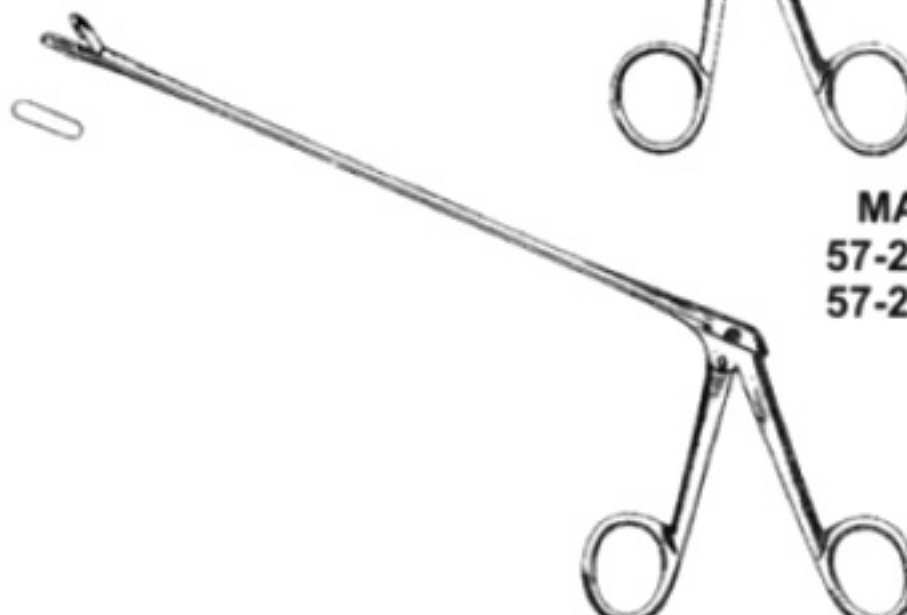

### SUCTION TUBE

MILLIN  
57-250

### PROSTATECTOMY FORCEPS

MILLIN  
57-260 23cm

57-270 23cm

MILLIN  
57-280 23cm

### URETHRAL FOREIGN BODY FORCEPS

MATHIEU  
57-290 20cm  
57-292 28cm

MATHIEU  
57-230 20cm  
57-202 28cm