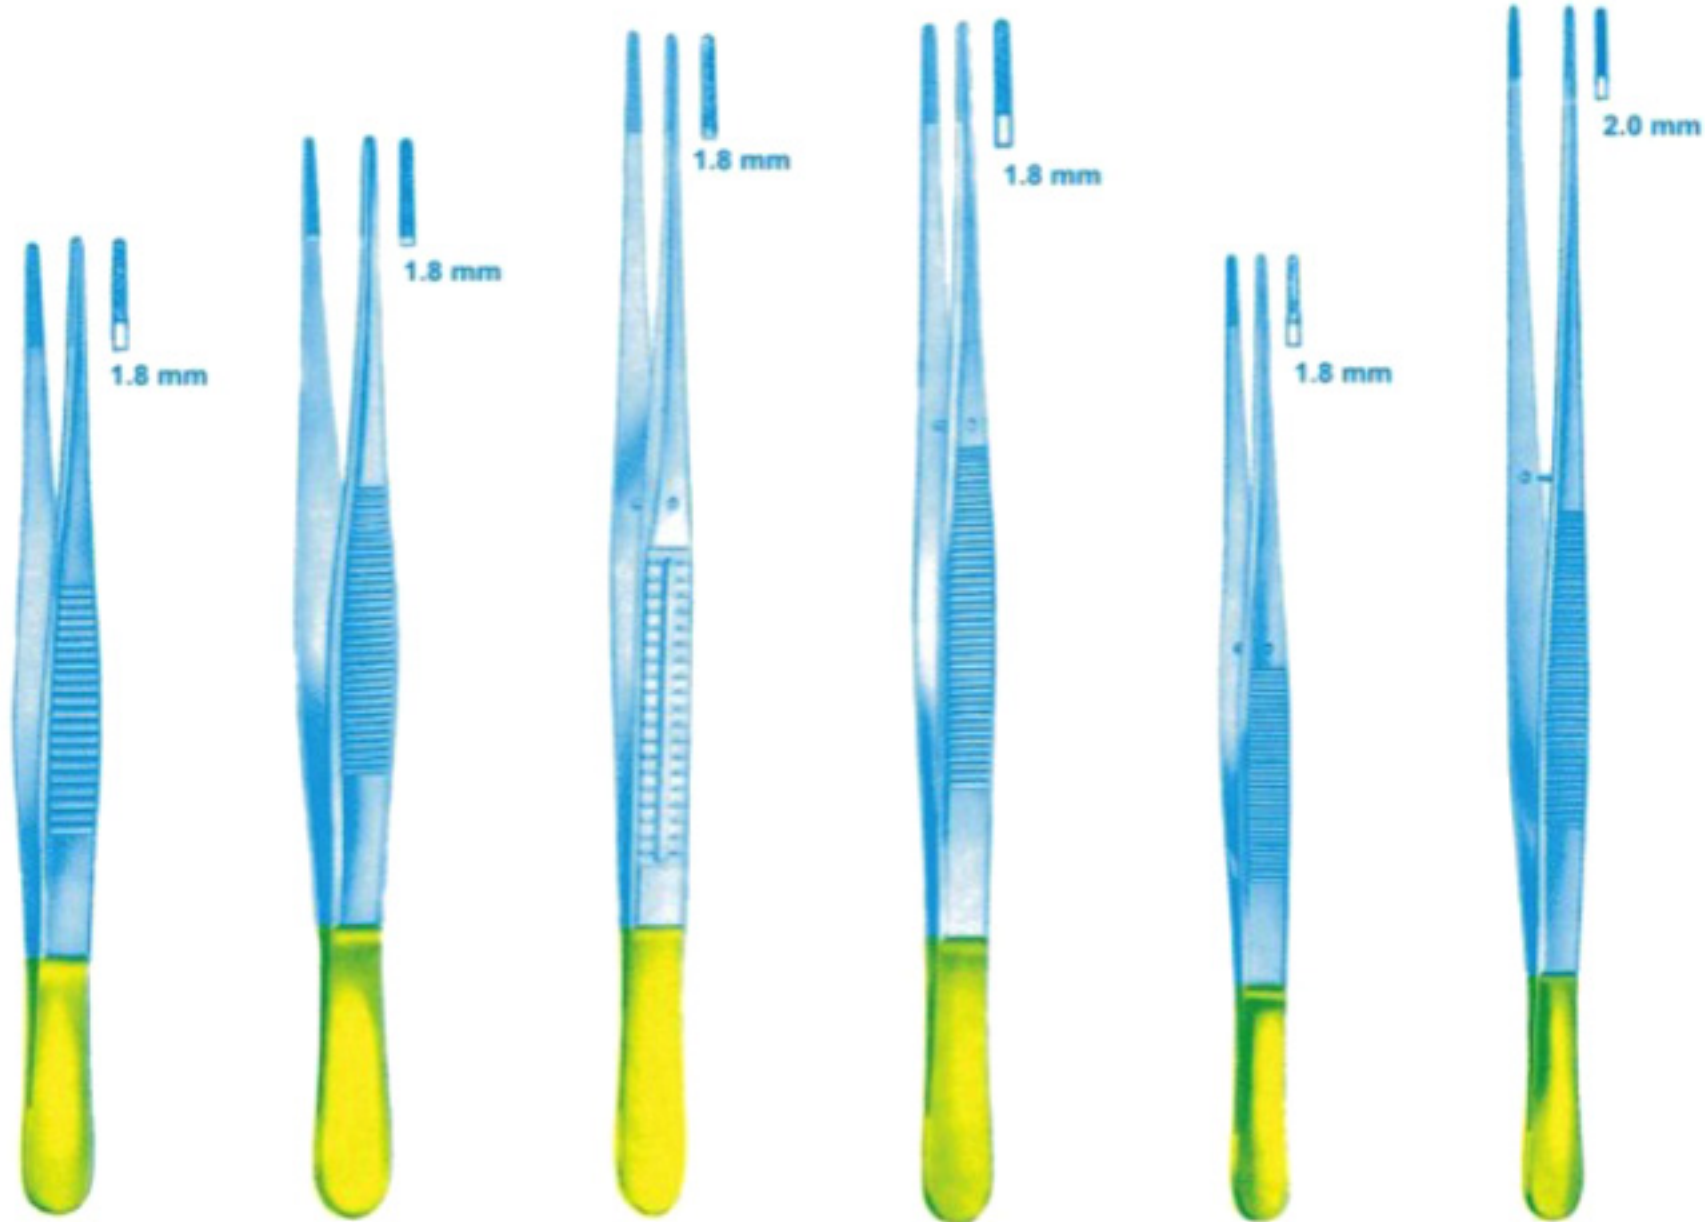

POTTS SMITH TC.786-70 (17cm) POTTS SMITH TC.786-71 (18cm) POTTS SMITH TC.786-72 (20cm) POTTS SMITH TC.786-73 (20cm) LUCAE TC.786-74 (18cm) MERIAM TC.786-75 (16cm)

DISSECTING FORCEPS WITH TUNGSTEN CARBIDE INSERTS
PINZETTEN MIT HARTMETALLEINSATZEN
PINZAS DE DISECCION CON BOCAS DE CARBURE DE TUNGSTENO
PINCES A DISSECTION AVEC MORS EN CARBURE DE TUNGSTENE