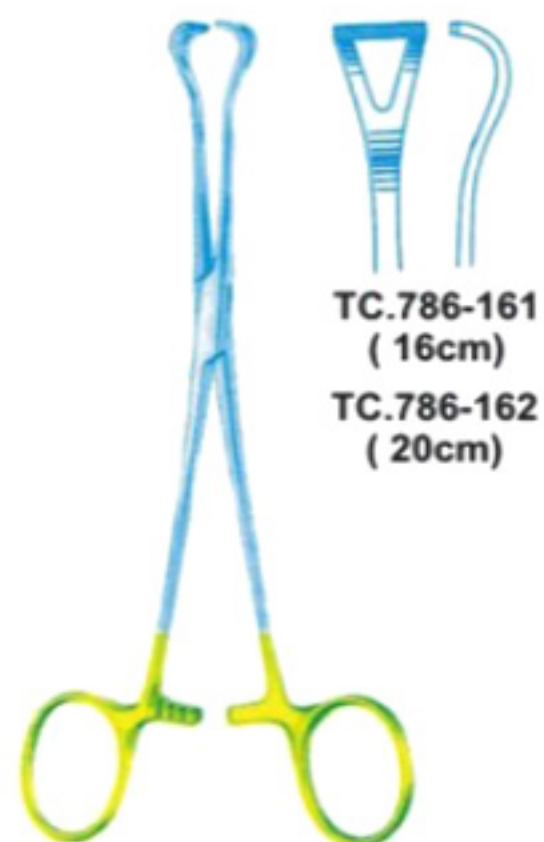

TISSU SEIZING FORCEPS WITH TUNGSTEN CARBIDE INSERTS
GEWEBEFASSZANGEN MIT HARTMETALLEINSATZEN
PINZAS PARA TEJIDOS CON BOCA DE CARBURO DE TUNGSTENO
PINCES POUR SAISIR LES TISSU AVEC MORS EN CARBURE DE TUNGSTEN

BABCOCK