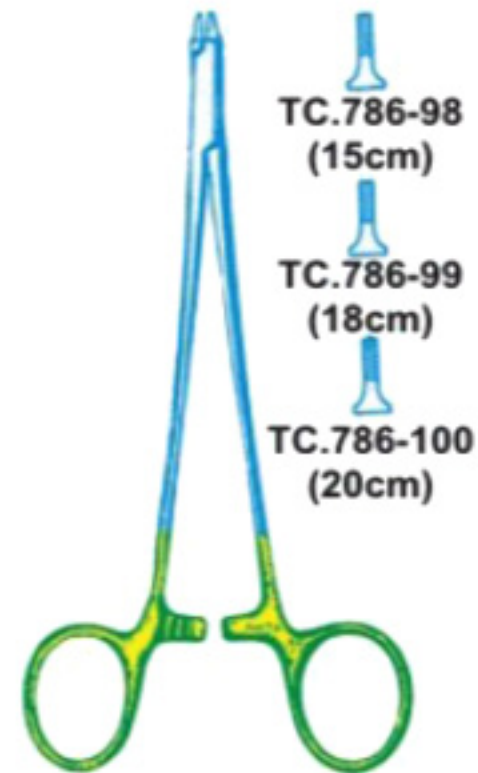

TC.786-76
(14.5cm)

TC.786-77
(16cm)

TC.786-78
(17cm)

TC.786-79
(18cm)

TC.786-80
(20cm)

TC.786-81
(25cm)

NEEDLE HOLDER WITH TUNGSTEN CARBIDE INSERTS
 NADELHALTER MIT HARTMETALLEINSATZEN
 PORTA-AGUJAS CON BOCAS DE CARBURO DE TUNGSETENO
 PORTE-AIGUILLES A MORS EN CARBURE DE TUNGSTENEDISSECTING

NEEDLE HOLDER WITH TUNGSTEN CARBIDE INSERTS

NADELHALTER MIT HARTMETALLEINSATZEN

PORTA-AGUJAS CON BOCAS DE CARBURO DE TUNGSETENO

PORTE-AIGUILLES A MORS EN CARBURE DE TUNGSTENEDISSECTING

SUPER MICRO

SUPER MICRO

DEITHRICH

CRILE-WOOD (Smooth)

NEEDLE HOLDER WITH TUNGSTEN CARBIDE INSERTS

NADELHALTER MIT HARTMETALLEINSATZEN

PORTA-AGUJAS CON BOCAS DE CARBURO DE TUNGSETENO

PORTE-AIGUILLES A MORS EN CARBURE DE TUNGSTENEDISSECTING