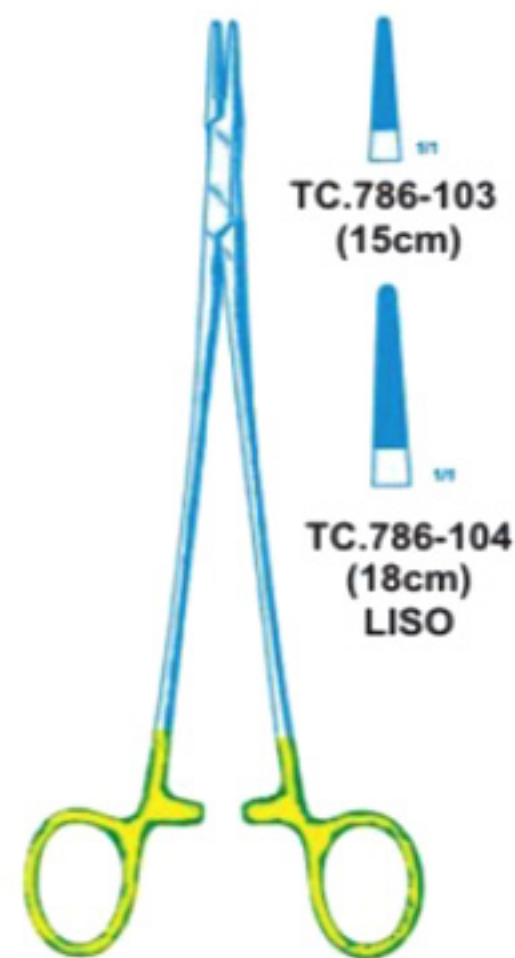

TC.786-76
(14.5cm)

TC.786-77
(16cm)

TC.786-78
(17cm)

TC.786-79
(18cm)

TC.786-80
(20cm)

TC.786-81
(25cm)

NEEDLE HOLDER WITH TUNGSTEN CARBIDE INSERTS
 NADELHALTER MIT HARTMETALLEINSATZEN
 PORTA-AGUJAS CON BOCAS DE CARBURO DE TUNGSETENO
 PORTE-AIGUILLES A MORS EN CARBURE DE TUNGSTENEDISSECTING

NEEDLE HOLDER WITH TUNGSTEN CARBIDE INSERTS

NADELHALTER MIT HARTMETALLEINSATZEN

PORTA-AGUJAS CON BOCAS DE CARBURO DE TUNGSETENO

PORTE-AIGUILLES A MORS EN CARBURE DE TUNGSTENEDISSECTING

SUPER MICRO

SUPER MICRO

DEITHRICH

CRILE-WOOD (Smooth)

NEEDLE HOLDER WITH TUNGSTEN CARBIDE INSERTS

NADELHALTER MIT HARTMETALLEINSATZEN

PORTA-AGUJAS CON BOCAS DE CARBURO DE TUNGSETENO

PORTE-AIGUILLES A MORS EN CARBURE DE TUNGSTENEDISSECTING

TONNIES
TC.786-163
(19cm)

TC.786-164
(12cm)

MULLER CLAUS
TC.786-165
(22cm)

TC.786-166
(17.5cm)