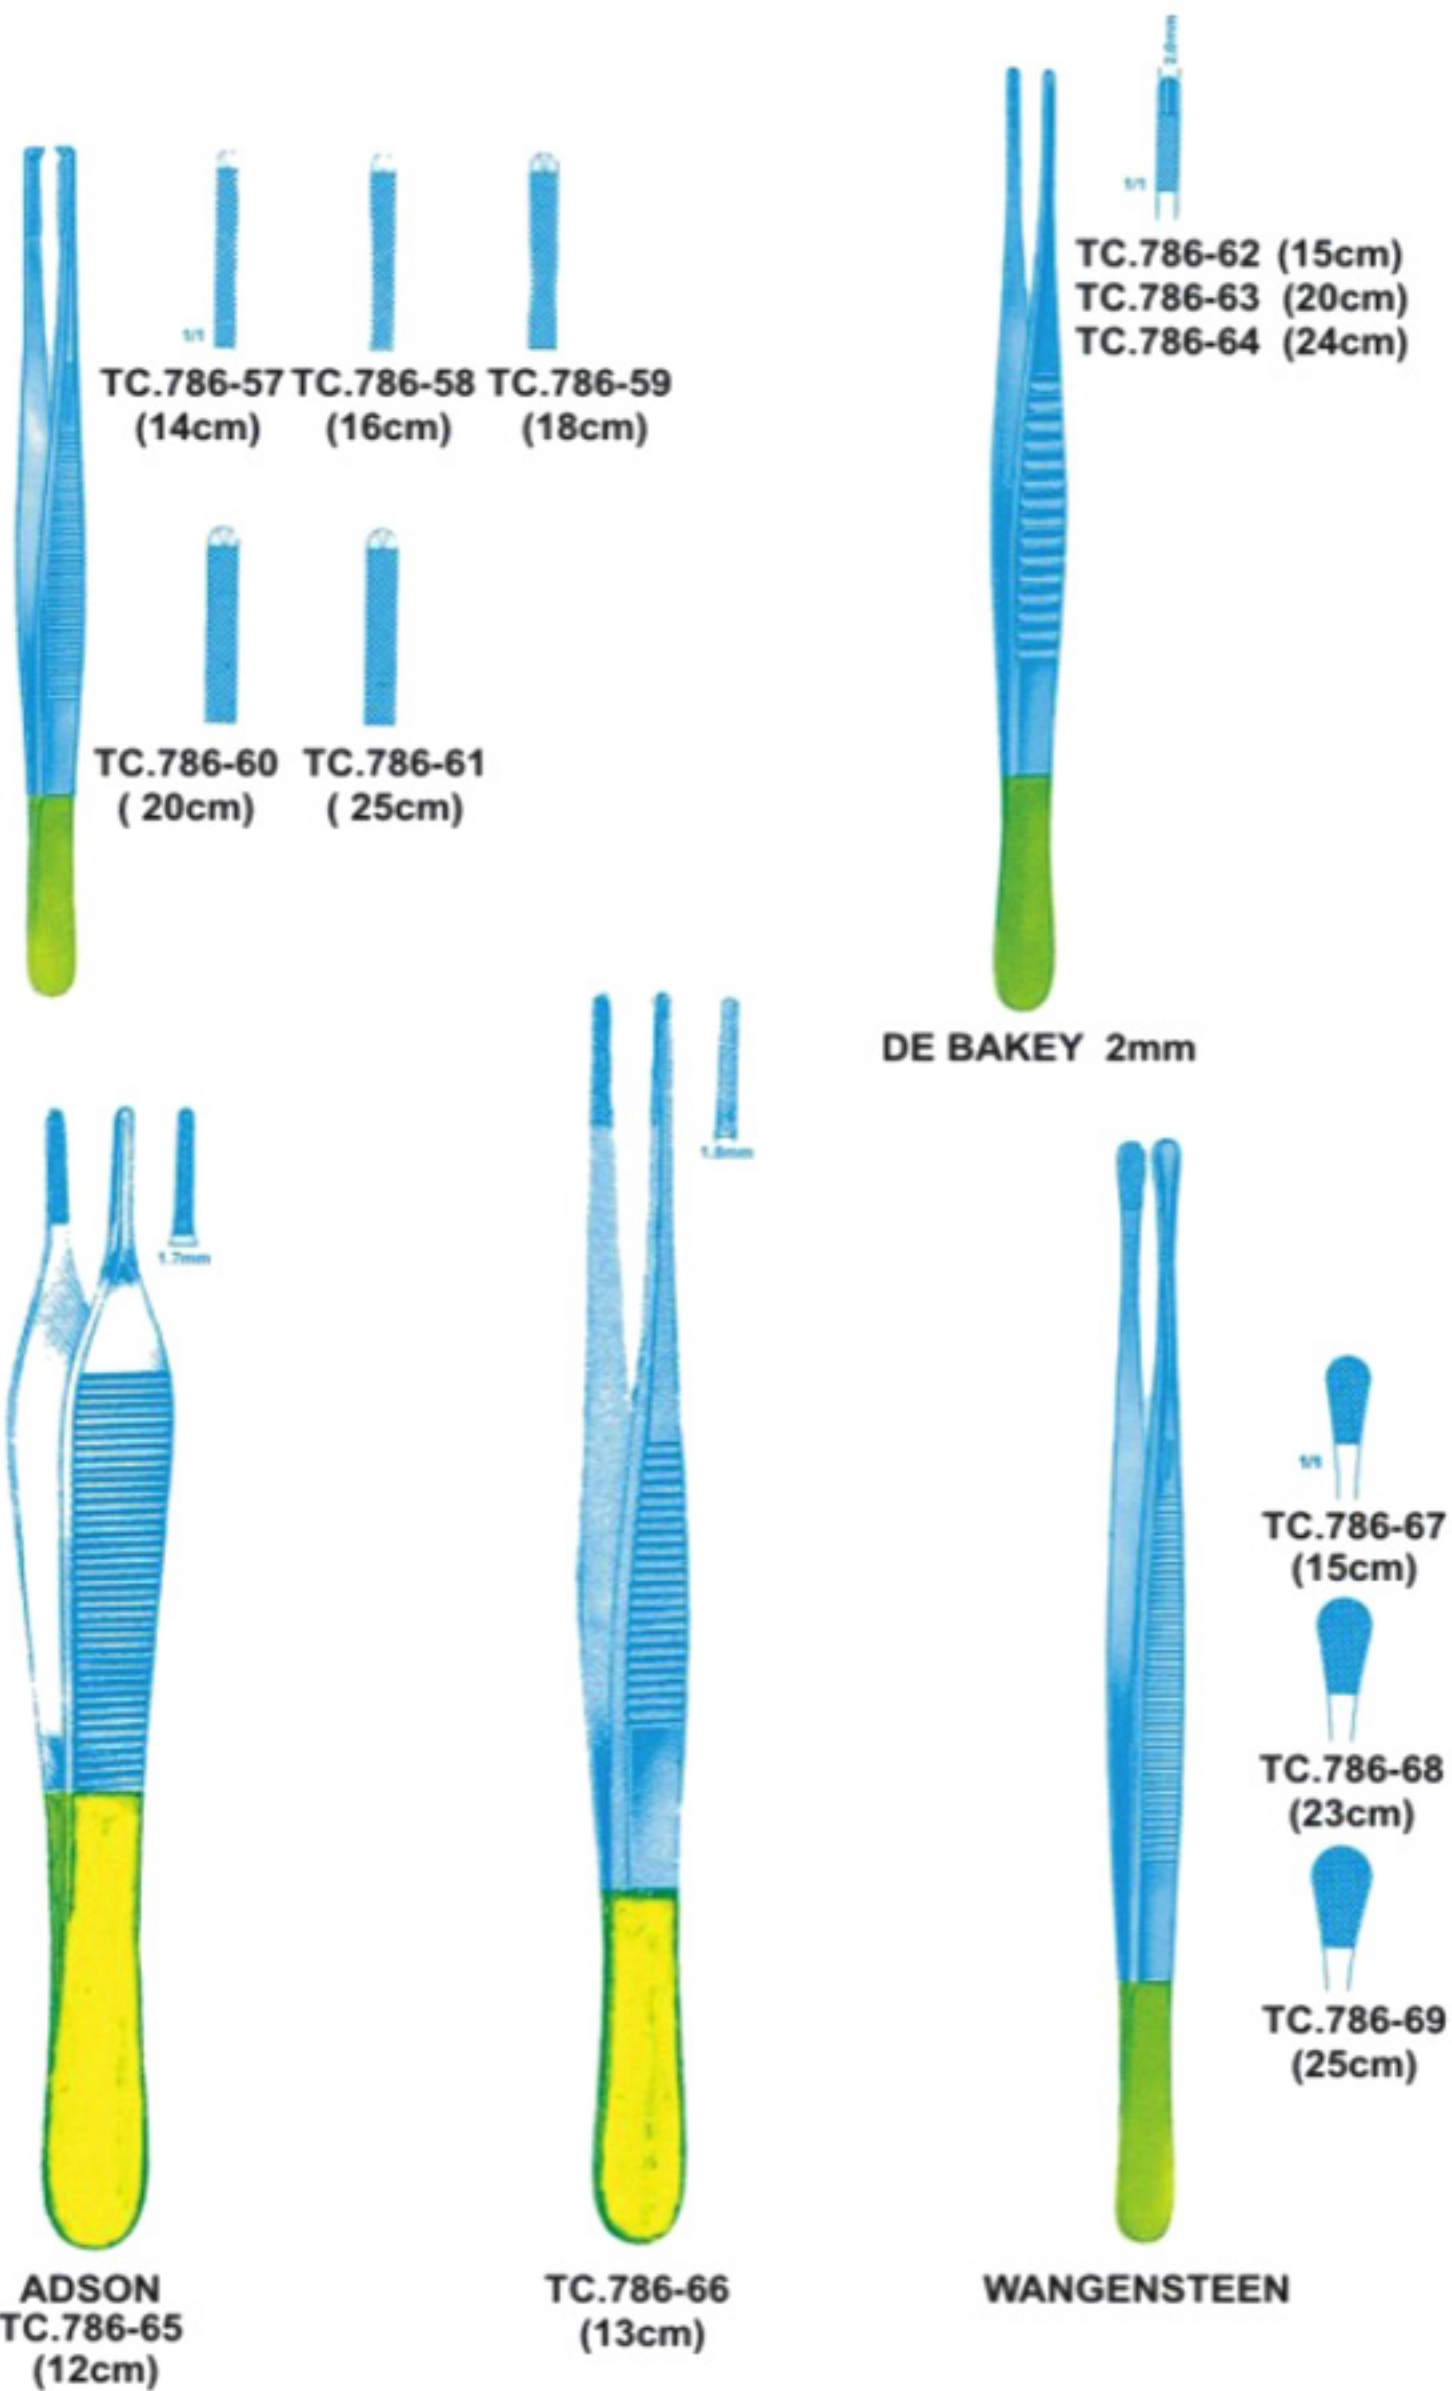

DISSECTING FORCEPS WITH TUNGSTEN CARBIDE INSERTS

PINZETTEN MIT HARTMETALLEINSATZEN

PINZAS DE DISECCION CON BOCAS DE CARBURE DE TUNGSTENO

PINCES A DISSECTION AVEC MORS EN CARBURE DE TUNGSTENE