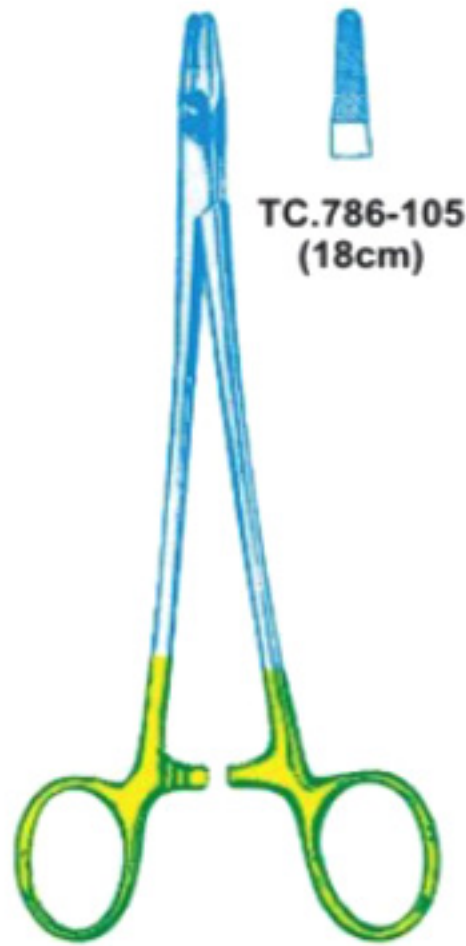

TC.786-76
(14.5cm)

TC.786-77
(16cm)

TC.786-78
(17cm)

TC.786-79
(18cm)

TC.786-80
(20cm)

TC.786-81
(25cm)

NEEDLE HOLDER WITH TUNGSTEN CARBIDE INSERTS
 NADELHALTER MIT HARTMETALLEINSATZEN
 PORTA-AGUJAS CON BOCAS DE CARBURO DE TUNGSETENO
 PORTE-AIGUILLES A MORS EN CARBURE DE TUNGSTENEDISSECTING

NEEDLE HOLDER WITH TUNGSTEN CARBIDE INSERTS

NADELHALTER MIT HARTMETALLEINSATZEN

PORTA-AGUJAS CON BOCAS DE CARBURO DE TUNGSETENO

PORTE-AIGUILLES A MORS EN CARBURE DE TUNGSTENEDISSECTING

SUPER MICRO

SUPER MICRO

DEITHRICH

CRILE-WOOD (Smooth)

NEEDLE HOLDER WITH TUNGSTEN CARBIDE INSERTS

NADELHALTER MIT HARTMETALLEINSATZEN

PORTA-AGUJAS CON BOCAS DE CARBURO DE TUNGSETENO

PORTE-AIGUILLES A MORS EN CARBURE DE TUNGSTENEDISSECTING

TC.786-105
(18cm)

NEW ORLEANS

TC.786-106
(16cm)

OLSEN HEGAR

TC.786-107
(15cm)

WEBSTER

TC.786-108
(14cm)

TC.786-109
(16cm)