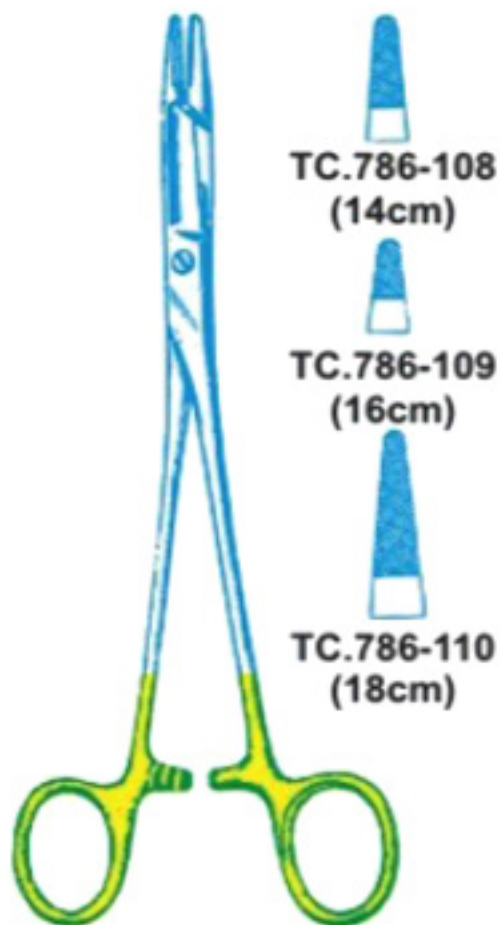

DEITHRICH

CRILE-WOOD (Smooth)

NEEDLE HOLDER WITH TUNGSTEN CARBIDE INSERTS

NADELHALTER MIT HARTMETALLEINSATZEN

PORTA-AGUJAS CON BOCAS DE CARBURO DE TUNGSETENO

PORTE-AIGUILLES A MORS EN CARBURE DE TUNGSTENEDISSECTING

TC.786-105
(18cm)

NEW ORLEANS

TC.786-106
(16cm)

OLSEN HEGAR

TC.786-107
(15cm)

WEBSTER

TC.786-108
(14cm)

TC.786-109
(16cm)

TC.786-110
(18cm)

OLSEN-HEGAR

GILLIES Cur
TC.786-111
(16cm)

TC.786-112
(15cm)

CRILE-WOOD

NEEDLE HOLDER WITH TUNGSTEN CARBIDE INSERTS
NADELHALTER MIT HARTMETALLEINSATZEN
PORTA-AGUJAS CON BOCAS DE CARBURO DE TUNGSETENO
PORTE-AIGUILLES A MORS EN CARBURE DE TUNGSTENEDISSECTING