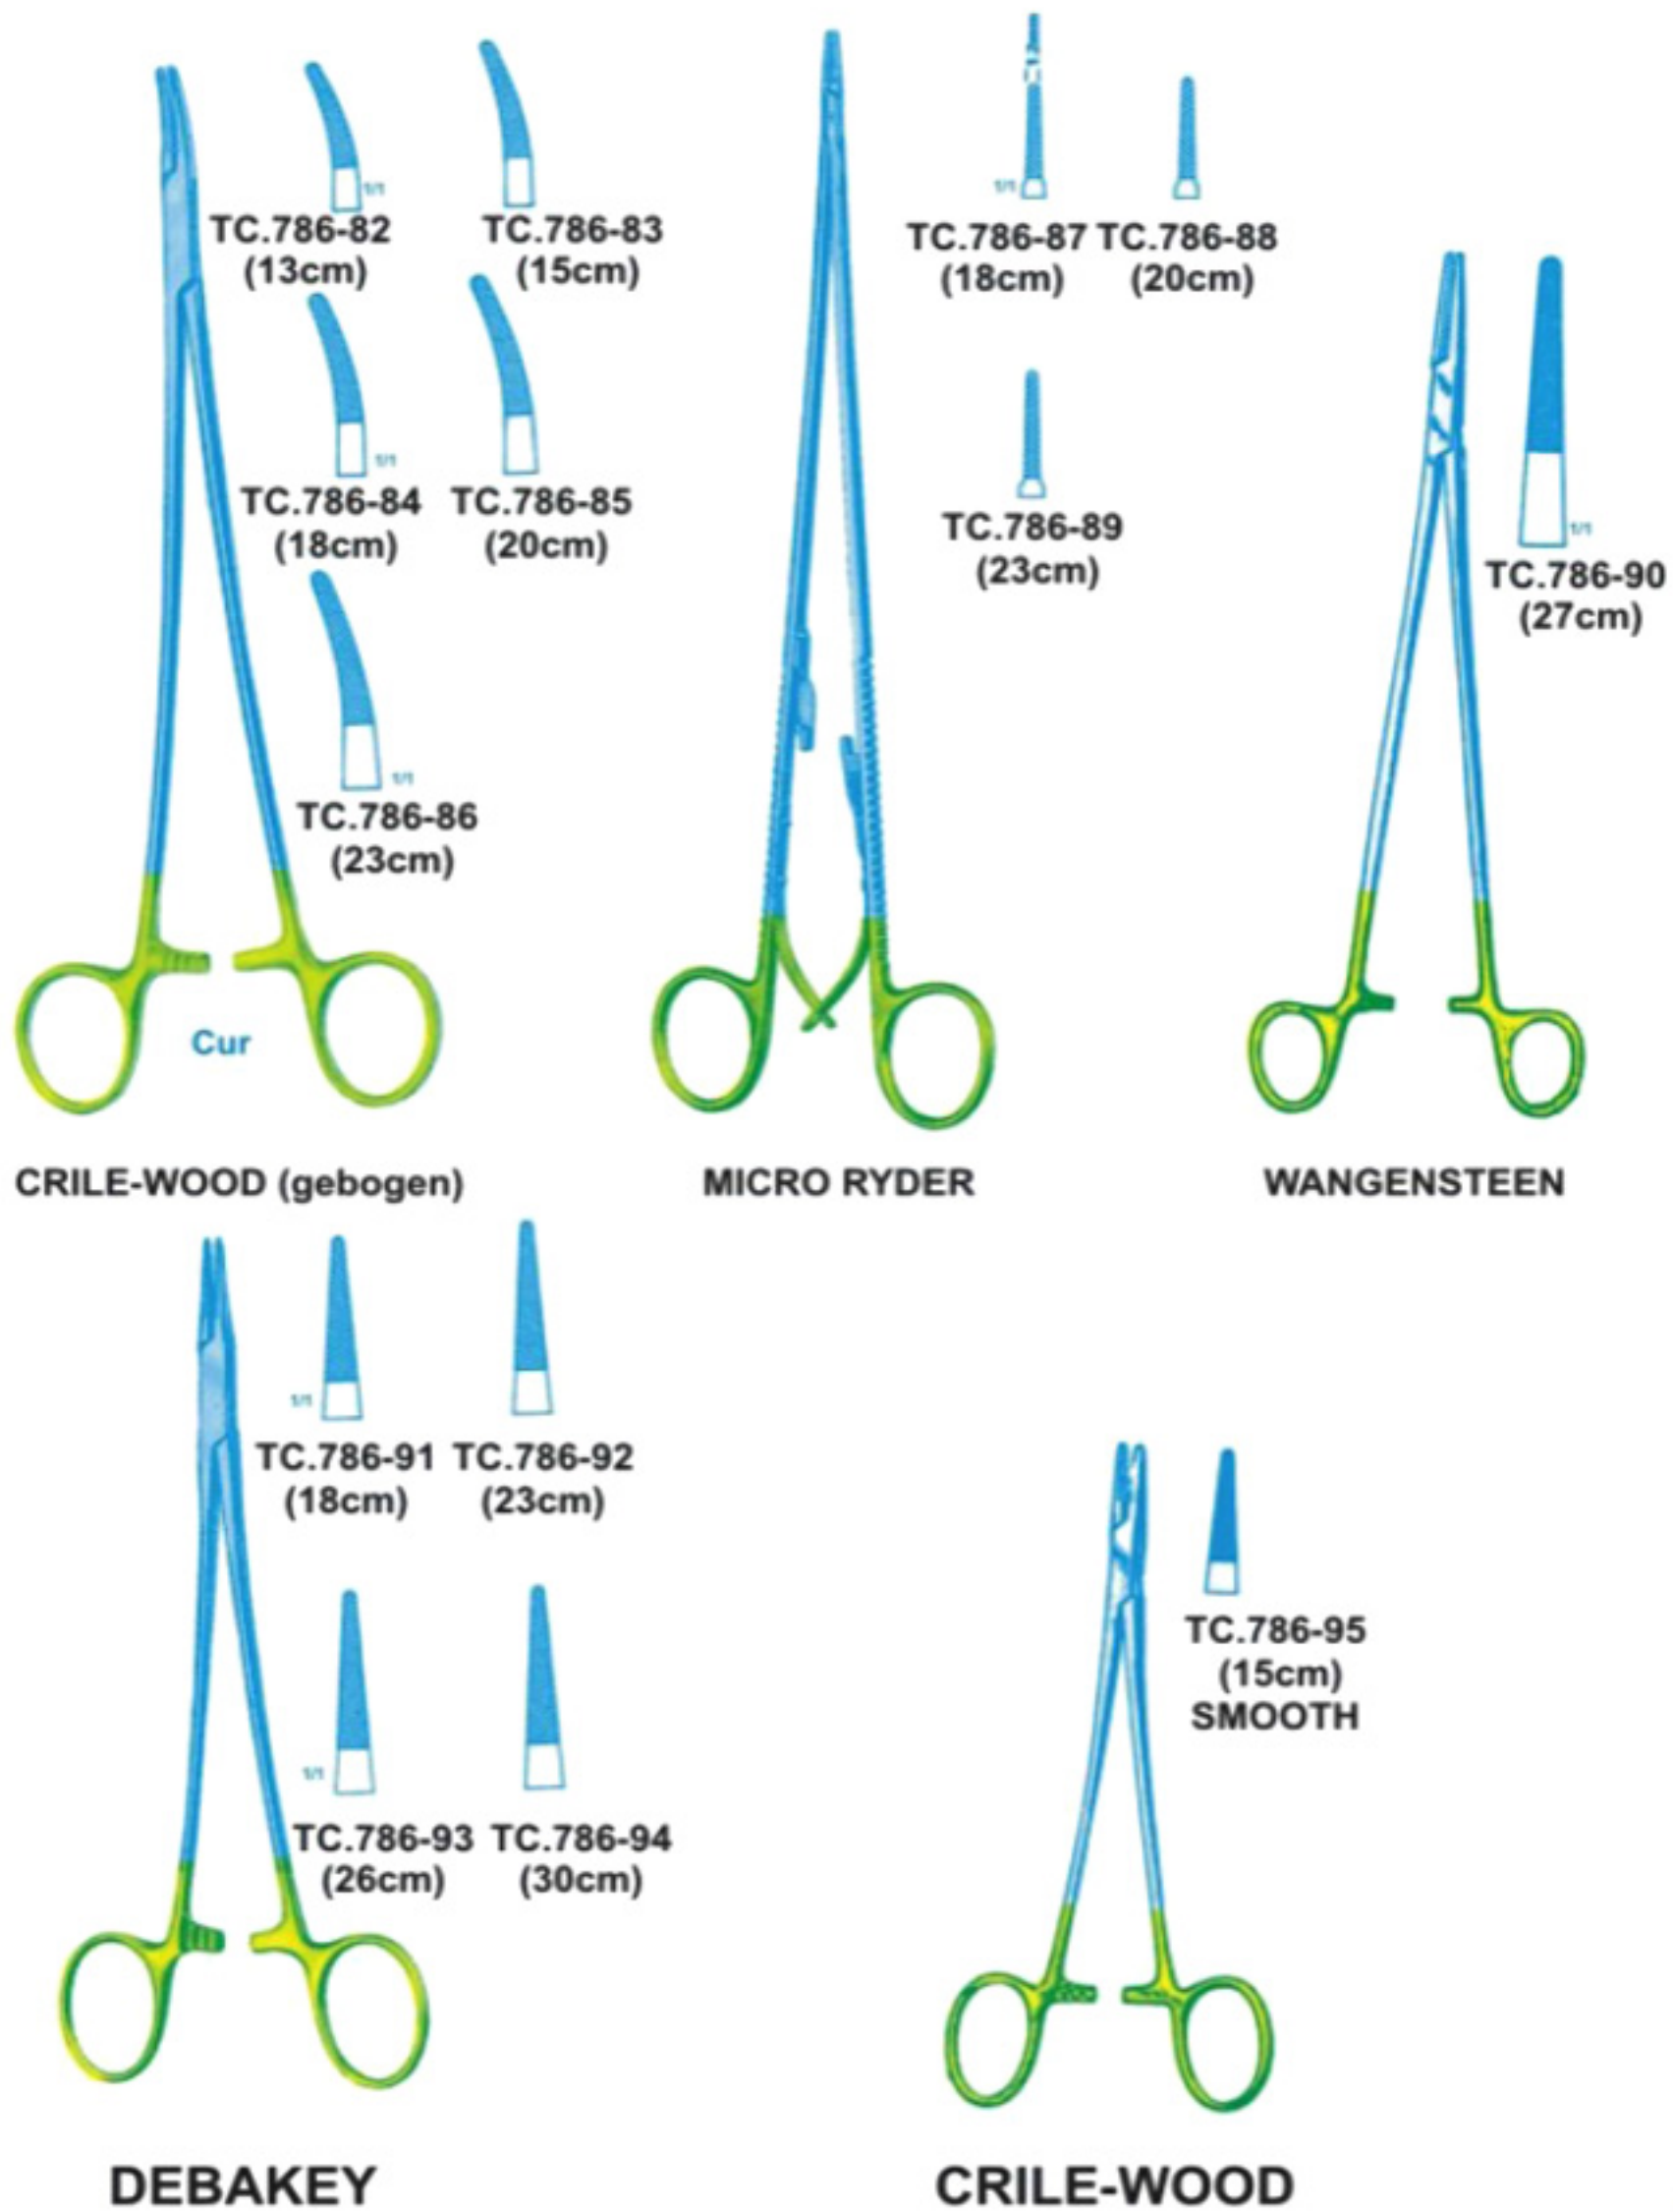

TC.786-76
(14.5cm)

TC.786-77
(16cm)

TC.786-78
(17cm)

TC.786-79
(18cm)

TC.786-80
(20cm)

TC.786-81
(25cm)

NEEDLE HOLDER WITH TUNGSTEN CARBIDE INSERTS
 NADELHALTER MIT HARTMETALLEINSATZEN
 PORTA-AGUJAS CON BOCAS DE CARBURO DE TUNGSETENO
 PORTE-AIGUILLES A MORS EN CARBURE DE TUNGSTENEDISSECTING

NEEDLE HOLDER WITH TUNGSTEN CARBIDE INSERTS

NADELHALTER MIT HARTMETALLEINSATZEN

PORTA-AGUJAS CON BOCAS DE CARBURO DE TUNGSETENO

PORTE-AIGUILLES A MORS EN CARBURE DE TUNGSTENEDISSECTING

SUPER MICRO

SUPER MICRO

DEITHRICH

CRILE-WOOD (Smooth)

NEEDLE HOLDER WITH TUNGSTEN CARBIDE INSERTS

NADELHALTER MIT HARTMETALLEINSATZEN

PORTA-AGUJAS CON BOCAS DE CARBURO DE TUNGSETENO

PORTE-AIGUILLES A MORS EN CARBURE DE TUNGSTENEDISSECTING

TONNIES
TC.786-163
(19cm)

TC.786-164
(12cm)

MULLER CLAUS
TC.786-165
(22cm)

TC.786-166
(17.5cm)