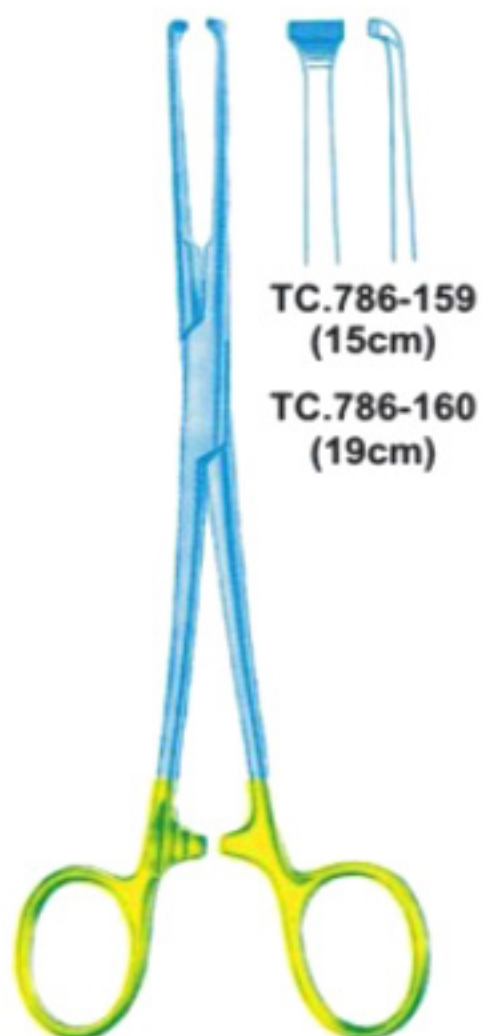

TISSU SEIZING FORCEPS WITH TUNGSTEN CARBIDE INSERTS
GEWEBEFASSZANGEN MIT HARTMETALLEINSATZEN
PINZAS PARA TEJIDOS CON BOCA DE CARBURO DE TUNGSTENO
PINCES POUR SAISIR LES TISSU AVEC MORS EN CARBURE DE TUNGSTEN

ALLIS