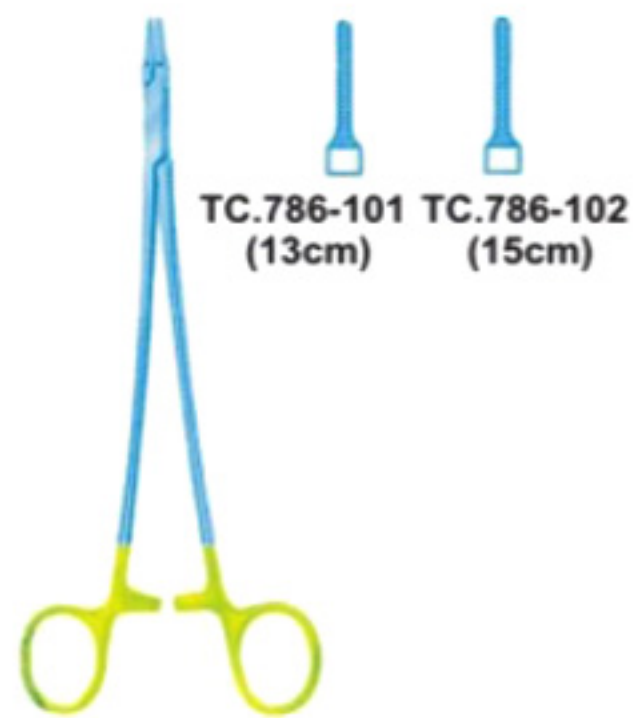

TC.786-76
(14.5cm)

TC.786-77
(16cm)

TC.786-78
(17cm)

TC.786-79
(18cm)

TC.786-80
(20cm)

TC.786-81
(25cm)

NEEDLE HOLDER WITH TUNGSTEN CARBIDE INSERTS
 NADELHALTER MIT HARTMETALLEINSATZEN
 PORTA-AGUJAS CON BOCAS DE CARBURO DE TUNGSETENO
 PORTE-AIGUILLES A MORS EN CARBURE DE TUNGSTENEDISSECTING

NEEDLE HOLDER WITH TUNGSTEN CARBIDE INSERTS

NADELHALTER MIT HARTMETALLEINSATZEN

PORTA-AGUJAS CON BOCAS DE CARBURO DE TUNGSETENO

PORTE-AIGUILLES A MORS EN CARBURE DE TUNGSTENEDISSECTING

SUPER MICRO

SUPER MICRO

DEITHRICH

CRILE-WOOD (Smooth)

NEEDLE HOLDER WITH TUNGSTEN CARBIDE INSERTS

NADELHALTER MIT HARTMETALLEINSATZEN

PORTA-AGUJAS CON BOCAS DE CARBURO DE TUNGSETENO

PORTE-AIGUILLES A MORS EN CARBURE DE TUNGSTENEDISSECTING