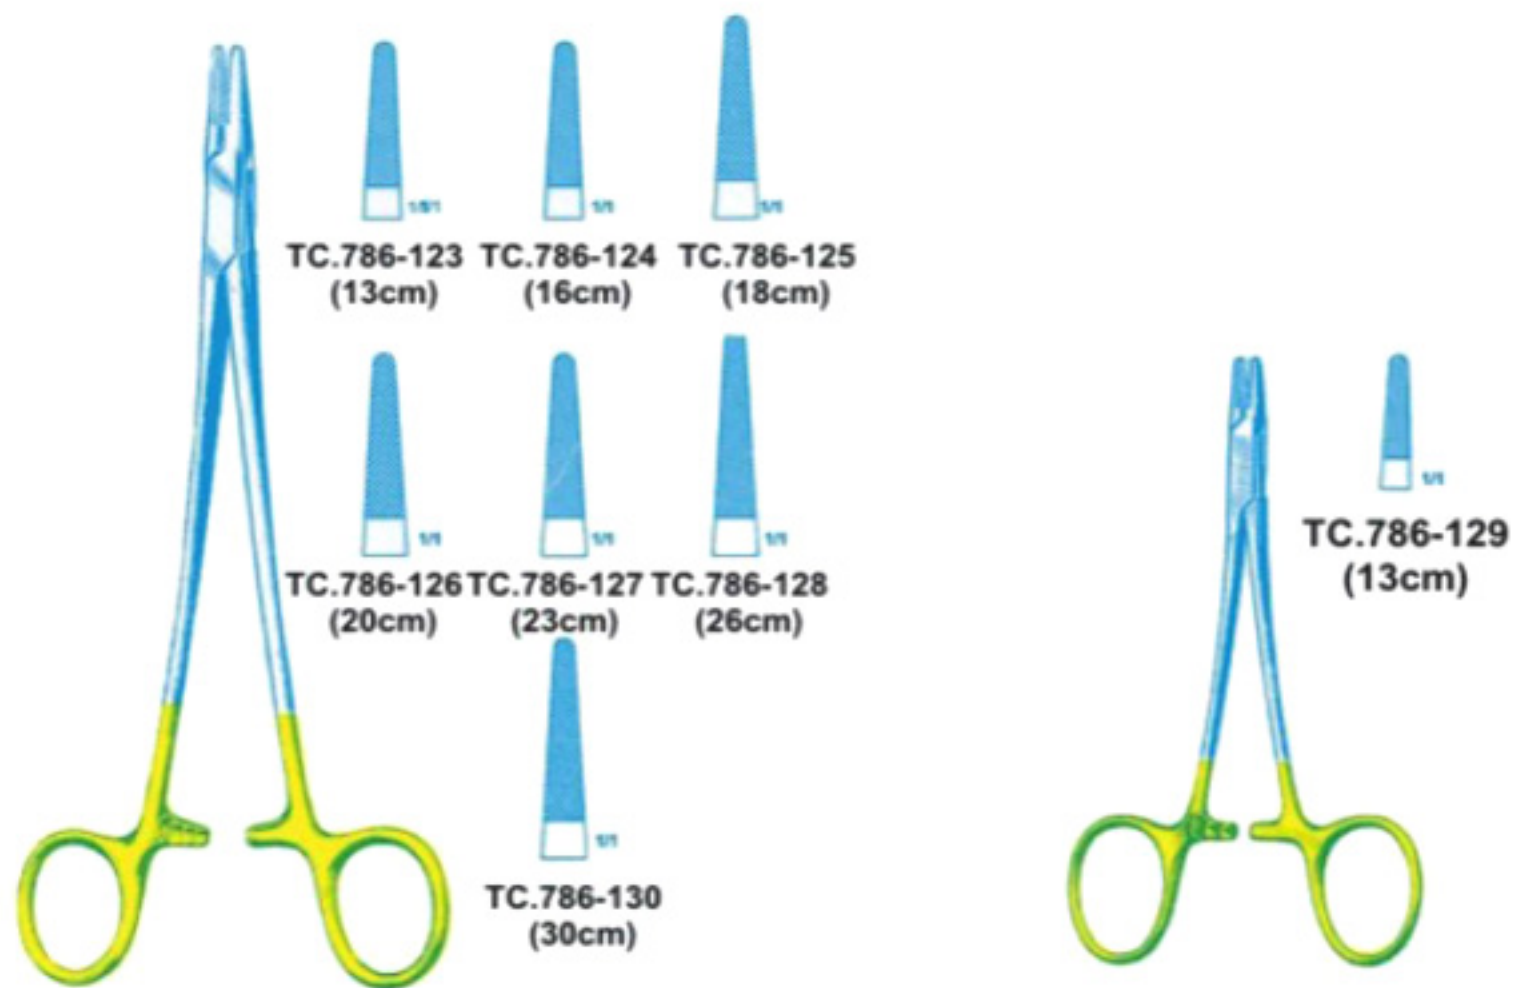

TC.786-120
(12cm)

HALSEY

TC.786-121
(13cm)
Smooth

WABSTER

TC.786-122
(12cm)
Smooth

HALSEY

NEEDLE HOLDER WITH TUNGSTEN CARBIDE INSERTS
 NADELHALTER MIT HARTMETALLEINSATZEN
 PORTA-AGUJAS CON BOCAS DE CARBURO DE TUNGSETENO
 PORTE-AIGUILLES A MORS EN CARBURE DE TUNGSTENEDISSECTING