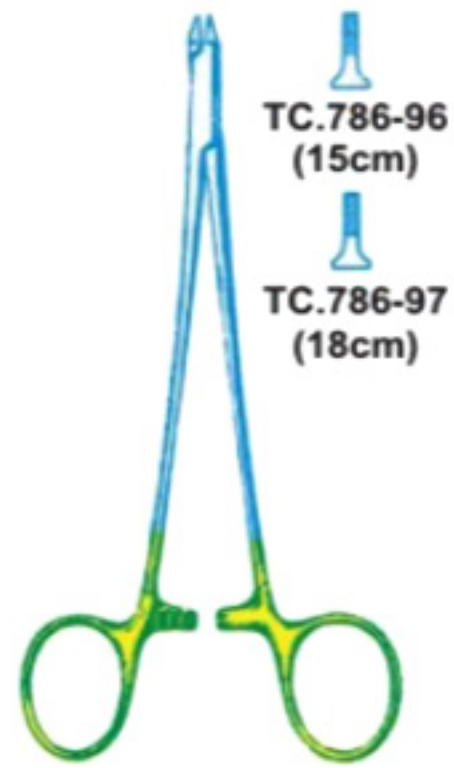

POTTS SMITH TC.786-70 (17cm) POTTS SMITH TC.786-71 (18cm) POTTS SMITH TC.786-72 (20cm) POTTS SMITH TC.786-73 (20cm) LUCAE TC.786-74 (18cm) MERIAM TC.786-75 (16cm)

DISSECTING FORCEPS WITH TUNGSTEN CARBIDE INSERTS
PINZETTEN MIT HARTMETALLEINSATZEN
PINZAS DE DISECCION CON BOCAS DE CARBURE DE TUNGSTENO
PINCES A DISSECTION AVEC MORS EN CARBURE DE TUNGSTENE

TC.786-76
(14.5cm)

TC.786-77
(16cm)

TC.786-78
(17cm)

TC.786-79
(18cm)

TC.786-80
(20cm)

TC.786-81
(25cm)

NEEDLE HOLDER WITH TUNGSTEN CARBIDE INSERTS
 NADELHALTER MIT HARTMETALLEINSATZEN
 PORTA-AGUJAS CON BOCAS DE CARBURO DE TUNGSETENO
 PORTE-AIGUILLES A MORS EN CARBURE DE TUNGSTENEDISSECTING

NEEDLE HOLDER WITH TUNGSTEN CARBIDE INSERTS

NADELHALTER MIT HARTMETALLEINSATZEN

PORTA-AGUJAS CON BOCAS DE CARBURO DE TUNGSETENO

PORTE-AIGUILLES A MORS EN CARBURE DE TUNGSTENEDISSECTING

SUPER MICRO

SUPER MICRO