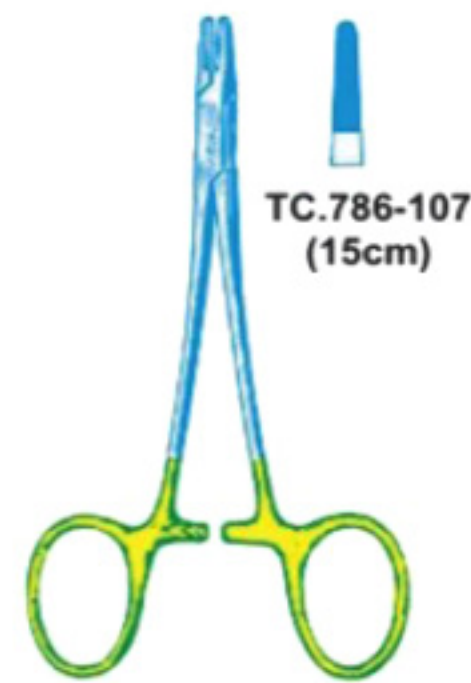

TC.786-76
(14.5cm)

TC.786-77
(16cm)

TC.786-78
(17cm)

TC.786-79
(18cm)

TC.786-80
(20cm)

TC.786-81
(25cm)

NEEDLE HOLDER WITH TUNGSTEN CARBIDE INSERTS
 NADELHALTER MIT HARTMETALLEINSATZEN
 PORTA-AGUJAS CON BOCAS DE CARBURO DE TUNGSETENO
 PORTE-AIGUILLES A MORS EN CARBURE DE TUNGSTENEDISSECTING

NEEDLE HOLDER WITH TUNGSTEN CARBIDE INSERTS

NADELHALTER MIT HARTMETALLEINSATZEN

PORTA-AGUJAS CON BOCAS DE CARBURO DE TUNGSETENO

PORTE-AIGUILLES A MORS EN CARBURE DE TUNGSTENEDISSECTING

SUPER MICRO

SUPER MICRO

DEITHRICH

CRILE-WOOD (Smooth)

NEEDLE HOLDER WITH TUNGSTEN CARBIDE INSERTS

NADELHALTER MIT HARTMETALLEINSATZEN

PORTA-AGUJAS CON BOCAS DE CARBURO DE TUNGSETENO

PORTE-AIGUILLES A MORS EN CARBURE DE TUNGSTENEDISSECTING

TC.786-105
(18cm)

NEW ORLEANS

TC.786-106
(16cm)

OLSEN HEGAR

TC.786-107
(15cm)

WEBSTER

TC.786-108
(14cm)

TC.786-109
(16cm)