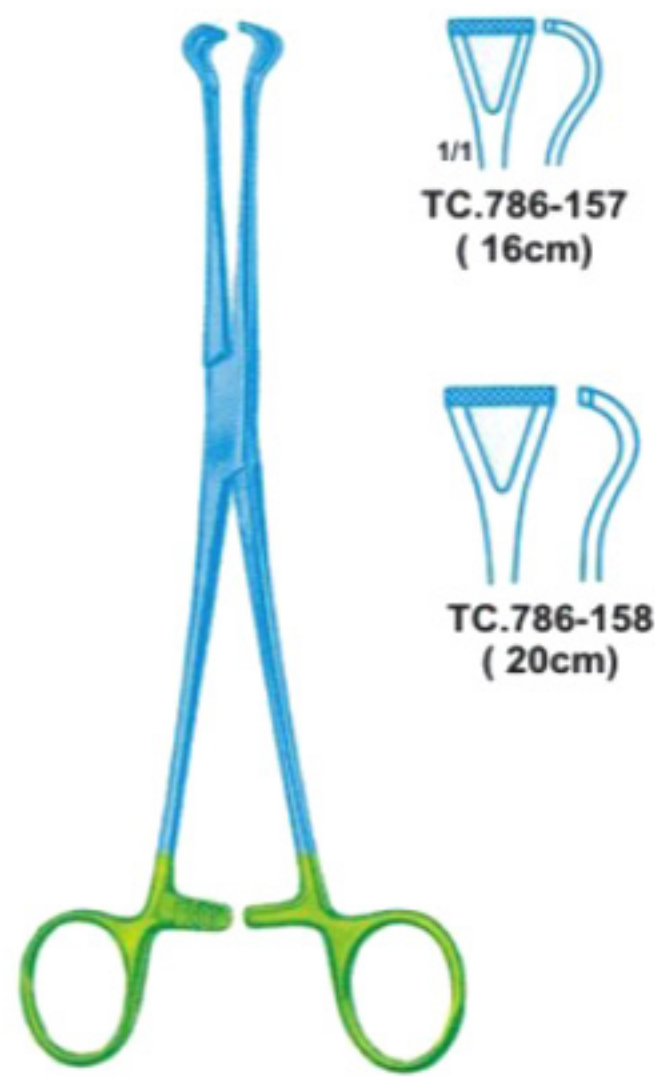

TISSU SEIZING FORCEPS WITH TUNGSTEN CARBIDE INSERTS
GEWEBEFASSZANGEN MIT HARTMETALLEINSATZEN
PINZAS PARA TEJIDOS CON BOCA DE CARBURO DE TUNGSTENO
PINCES POUR SAISIR LES TISSU AVEC MORS EN CARBURE DE TUNGSTEN

BABCOCK