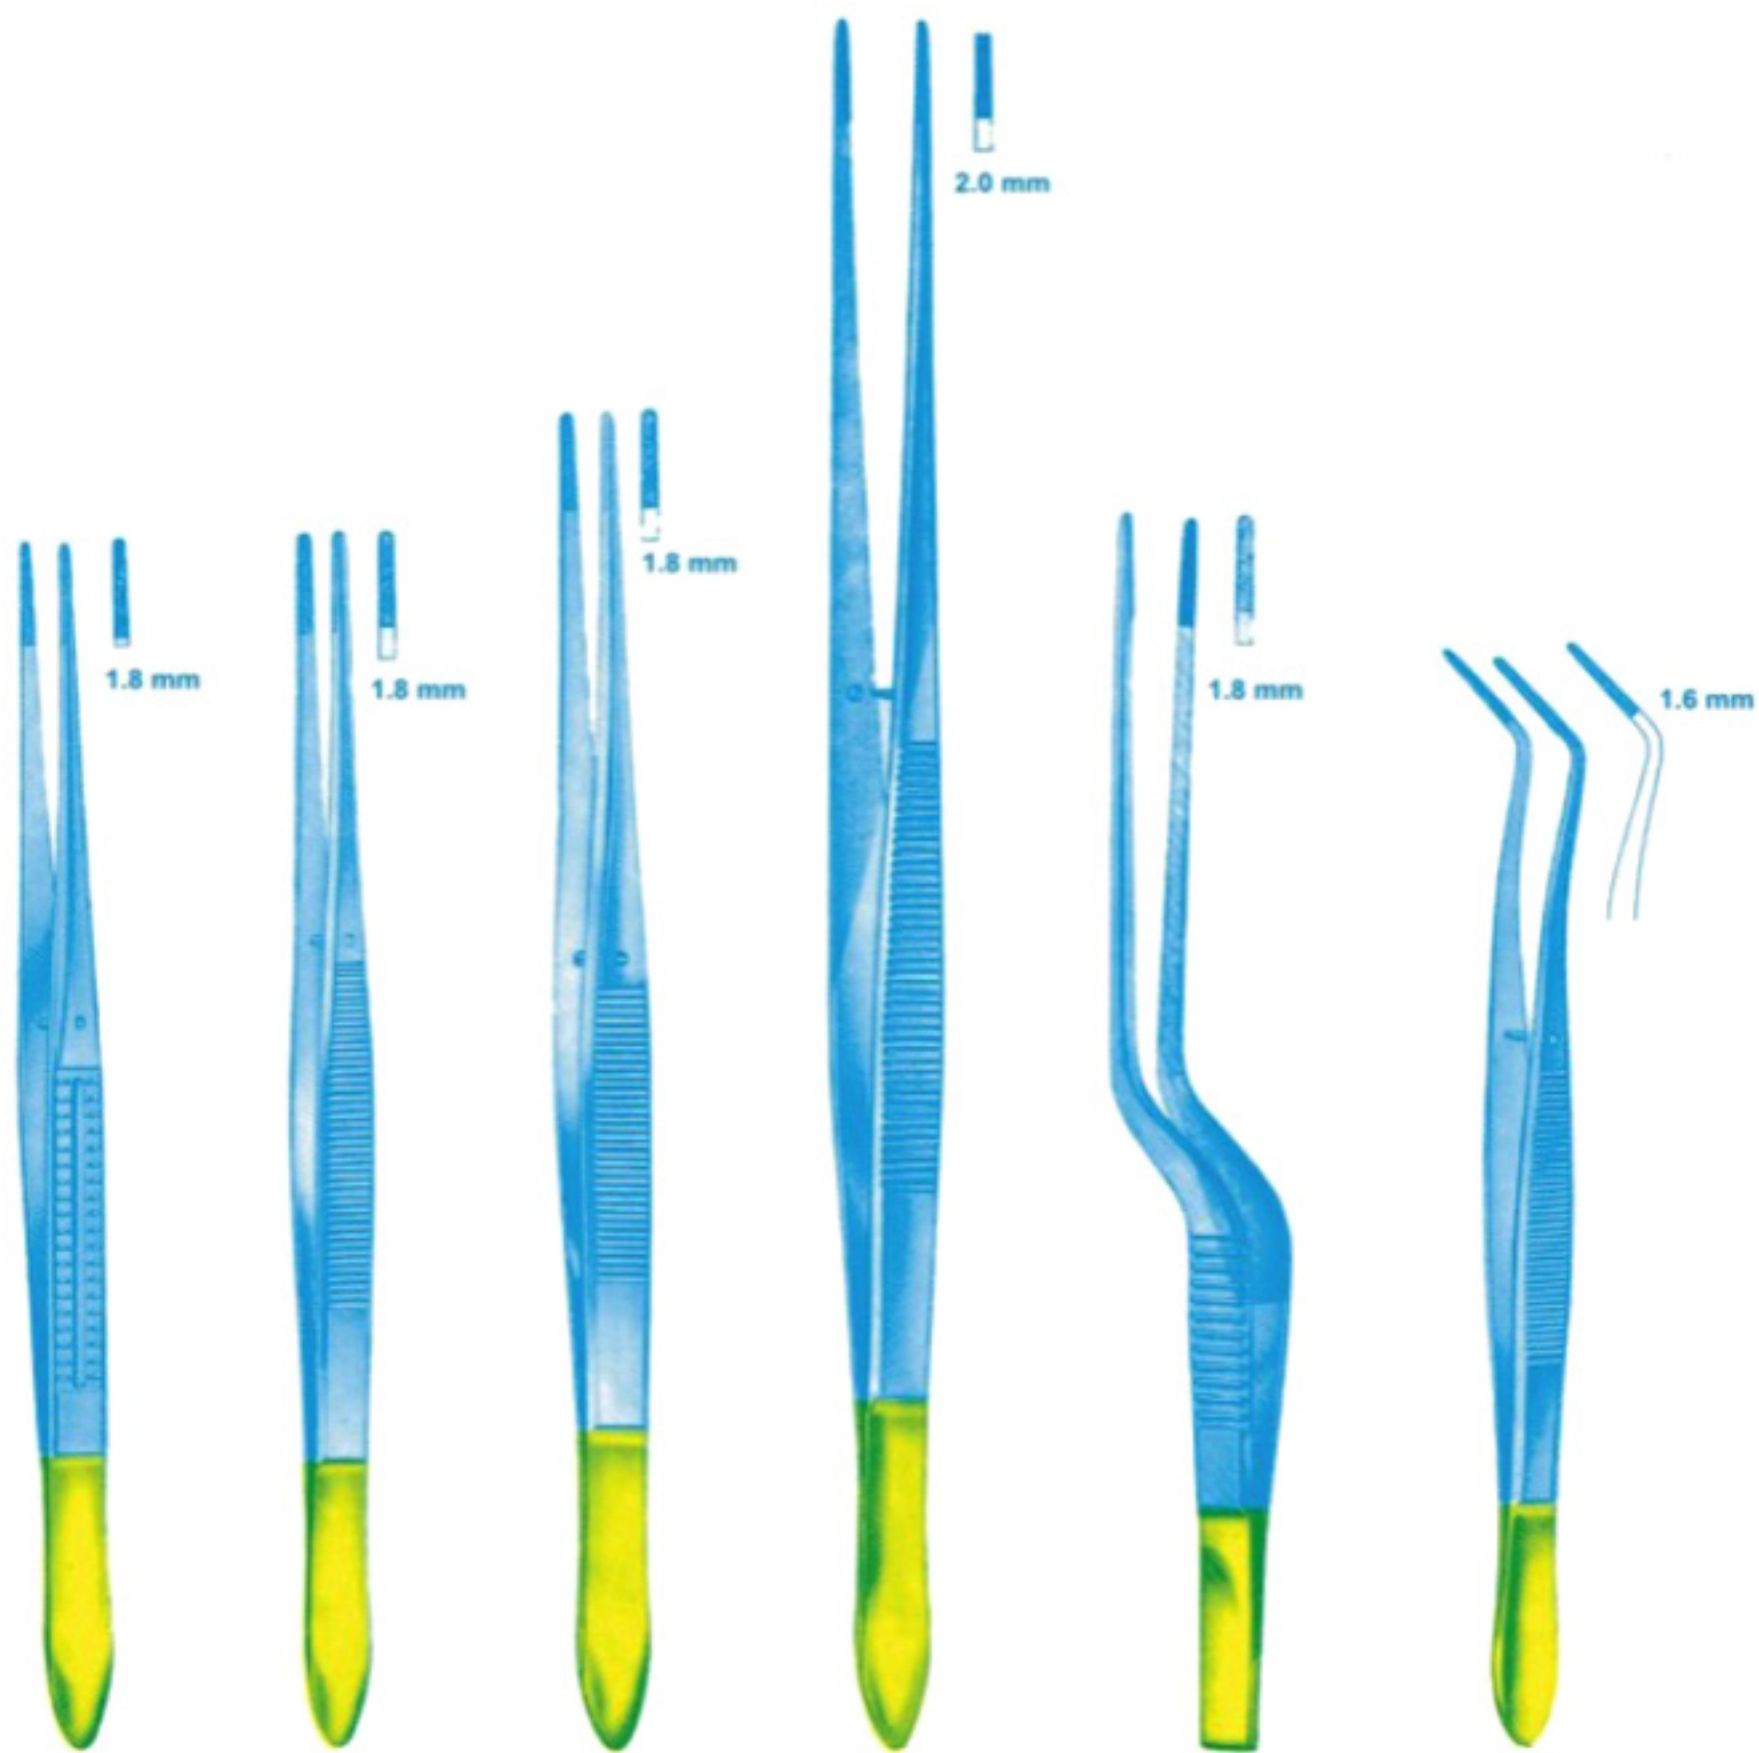

TC.786-11 13 cm

MAYO
TC.786-12 14 cm Str
TC.786-13 17 cm Str

TC.786-14 14 cm Cur
TC.786-15 17 cm Cur

MAYO-STILLE
TC.786-16 15 cm Str
TC.786-17 17 cm Str

TC.786-18 15 cm Cur
TC.786-19 17 cm Cur

DISSECTING FORCEPS WITH TUNGSTEN CARBIDE INSERTS

PINZETTEN MIT HARTMETALLEINSATZEN

PINZAS DE DISECCION CON BOCAS DE CARBURE DE TUNGSTENO

PINCES A DISSECTION AVEC MORS EN CARBURE DE TUNGSTENE

DISSECTING FORCEPS WITH TUNGSTEN CARBIDE INSERTS
PINZETTEN MIT HARTMETALLEINSATZEN
PINZAS DE DISECCION CON BOCAS DE CARBURE DE TUNGSTENO
PINCES A DISSECTION AVEC MORS EN CARBURE DE TUNGSTENE

POTTS SMITH TC.786-70 (17cm) POTTS SMITH TC.786-71 (18cm) POTTS SMITH TC.786-72 (20cm) POTTS SMITH TC.786-73 (20cm) LUCAE TC.786-74 (18cm) MERIAM TC.786-75 (16cm)

DISSECTING FORCEPS WITH TUNGSTEN CARBIDE INSERTS
PINZETTEN MIT HARTMETALLEINSATZEN
PINZAS DE DISECCION CON BOCAS DE CARBURE DE TUNGSTENO
PINCES A DISSECTION AVEC MORS EN CARBURE DE TUNGSTENE