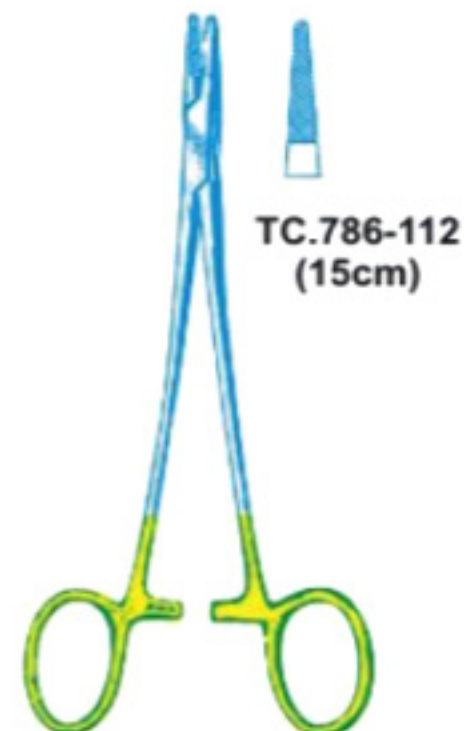

DEITHRICH

CRILE-WOOD (Smooth)

NEEDLE HOLDER WITH TUNGSTEN CARBIDE INSERTS

NADELHALTER MIT HARTMETALLEINSATZEN

PORTA-AGUJAS CON BOCAS DE CARBURO DE TUNGSETENO

PORTE-AIGUILLES A MORS EN CARBURE DE TUNGSTENEDISSECTING

TC.786-105
(18cm)

NEW ORLEANS

TC.786-106
(16cm)

OLSEN HEGAR

TC.786-107
(15cm)

WEBSTER

TC.786-108
(14cm)

TC.786-109
(16cm)

TC.786-110
(18cm)

OLSEN-HEGAR

GILLIES Cur
TC.786-111
(16cm)

TC.786-112
(15cm)

CRILE-WOOD

NEEDLE HOLDER WITH TUNGSTEN CARBIDE INSERTS
NADELHALTER MIT HARTMETALLEINSATZEN
PORTA-AGUJAS CON BOCAS DE CARBURO DE TUNGSETENO
PORTE-AIGUILLES A MORS EN CARBURE DE TUNGSTENEDISSECTING