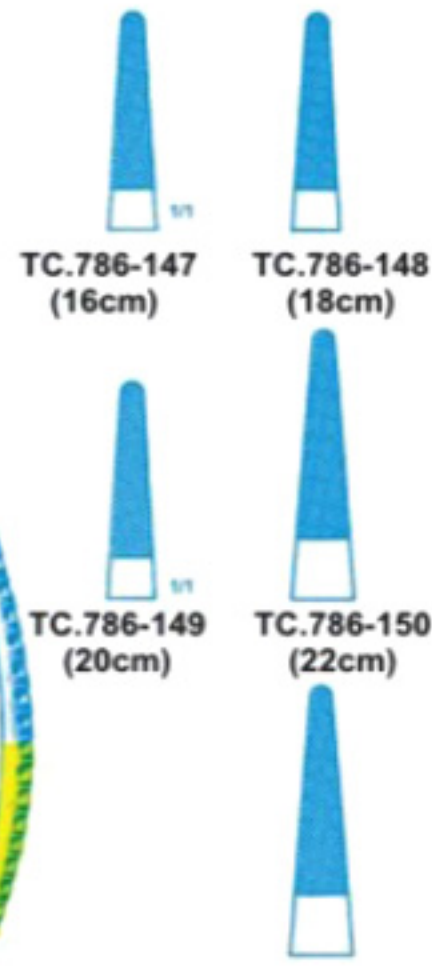

BOYTON
TC.786-135
(12cm)

ARRUGA
TC.786-136
(16cm)

TC.786-137
(17cm)

TC.786-138
(20cm)

MATHIEU

TC.786-140
(14cm)

TC.786-141
(17cm)

MATHIEU

TC.786-143
(17cm)

TC.786-144
(20cm)

MATHIEU

TC.786-145
(23cm)

NEEDLE HOLDER WITH TUNGSTEN CARBIDE INSERTS
 NADELHALTER MIT HARTMETALLEINSATZEN
 PORTA-AGUJAS CON BOCAS DE CARBURO DE TUNGSETENO
 PORTE-AIGUILLES A MORS EN CARBURE DE TUNGSTENEDISSECTING

LANGENBACK, KRAFTIG
 TC.786-146
 (20cm)

LANGENBACK, LEICHT

TC.786-147
 (16cm)

TC.786-148
 (18cm)

TC.786-149
 (20cm)

TC.786-150
 (22cm)

TC.786-151
 (25cm)

RYDER-LICHTENBERG

TONNIES
TC.786-163
(19cm)

TC.786-164
(12cm)

MULLER CLAUS
TC.786-165
(22cm)

TC.786-166
(17.5cm)